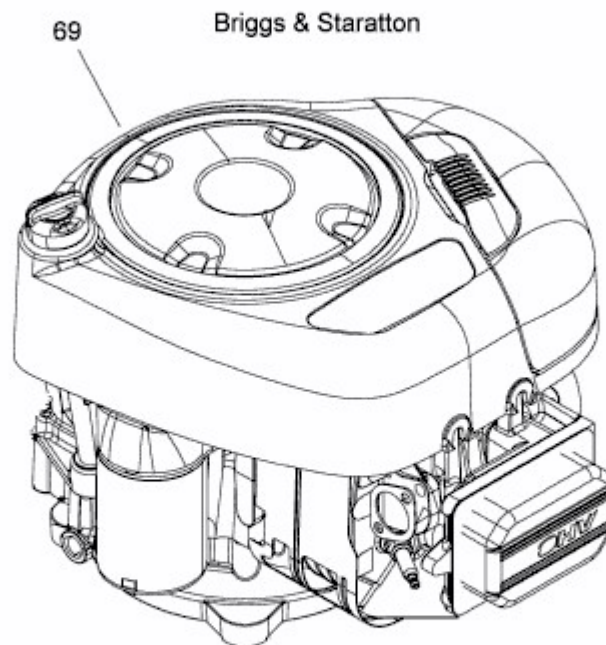

STORM 97/13,5 T > 13AH77KF637 (2010) > MOTOR B&S BIS 11.04.2010

ab 12.04.2010  
from 12.04.2010  
à partir du 12.04.2010

Model: 21B807  
Type: 0735-B1

E3-09501A-01