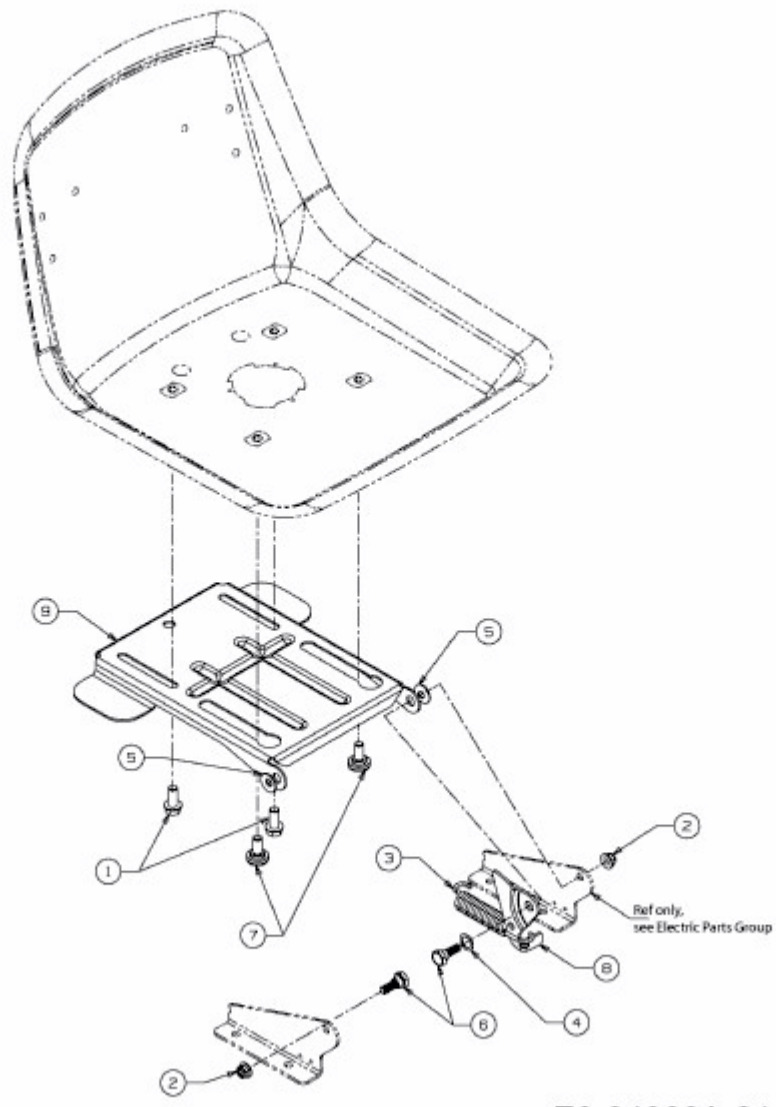

STORM 97/13,5 T > 13AH77KF637 (2010) > VORDERACHSE

E3-04368A-01