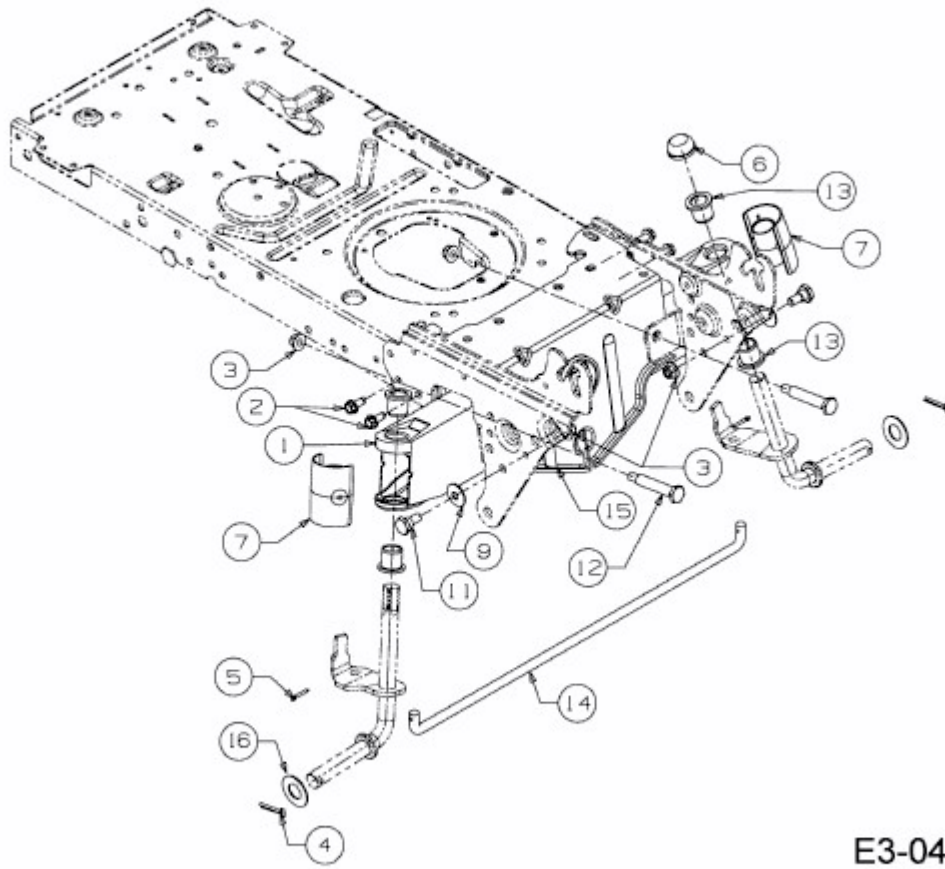

STORM 97/13,5 T > 13AH77KF637 (2010) > VORDERACHSE

E3-04363A-01