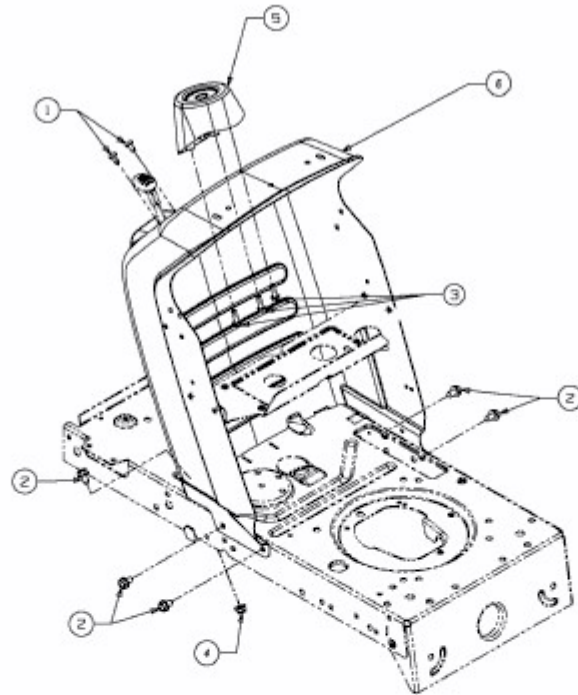

STORM 97/13,5 T > 13AH77KF637 (2010) > ARMATURENBRETT

E3-02734D-01