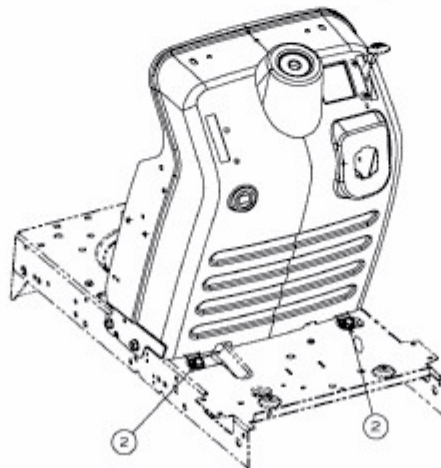

STORM 97/13,5 T > 13AH77KF637 (2010) > ARMATURENBRETT

E3-02734D-01