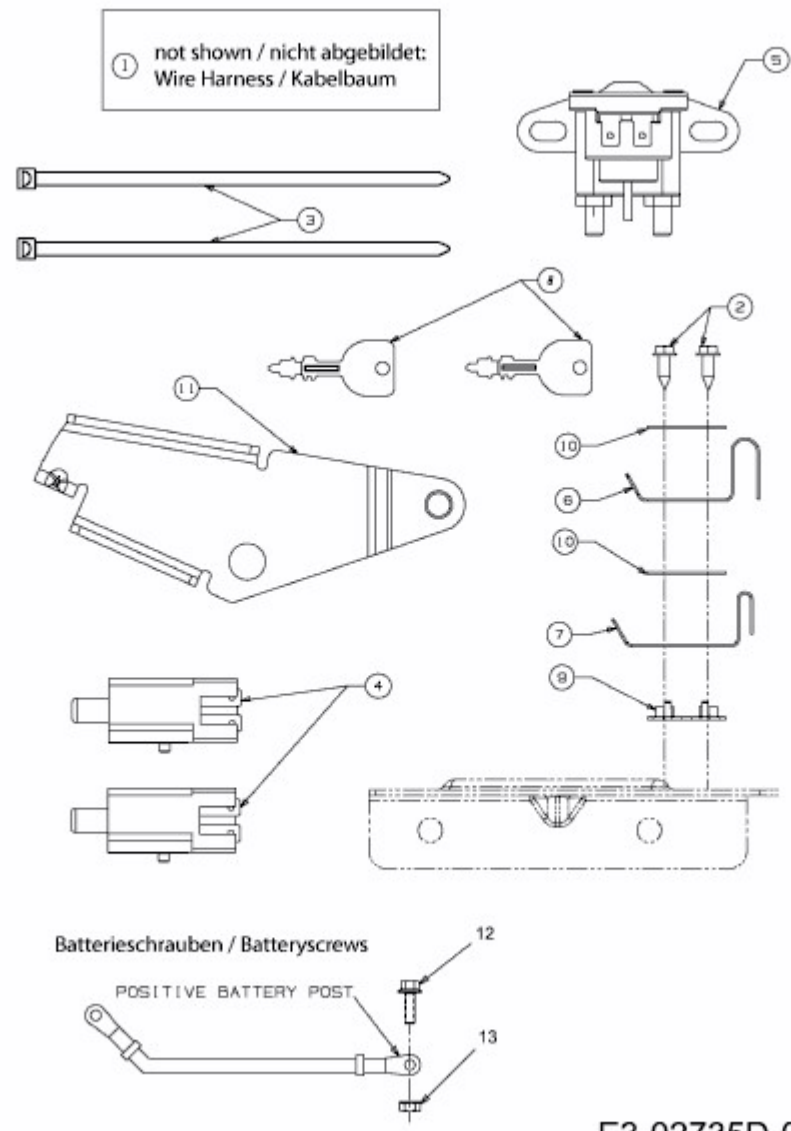

STORM 97/13,5 T > 13AH77KF637 (2010) > ELEKTROTEILE

E3-02735D-01