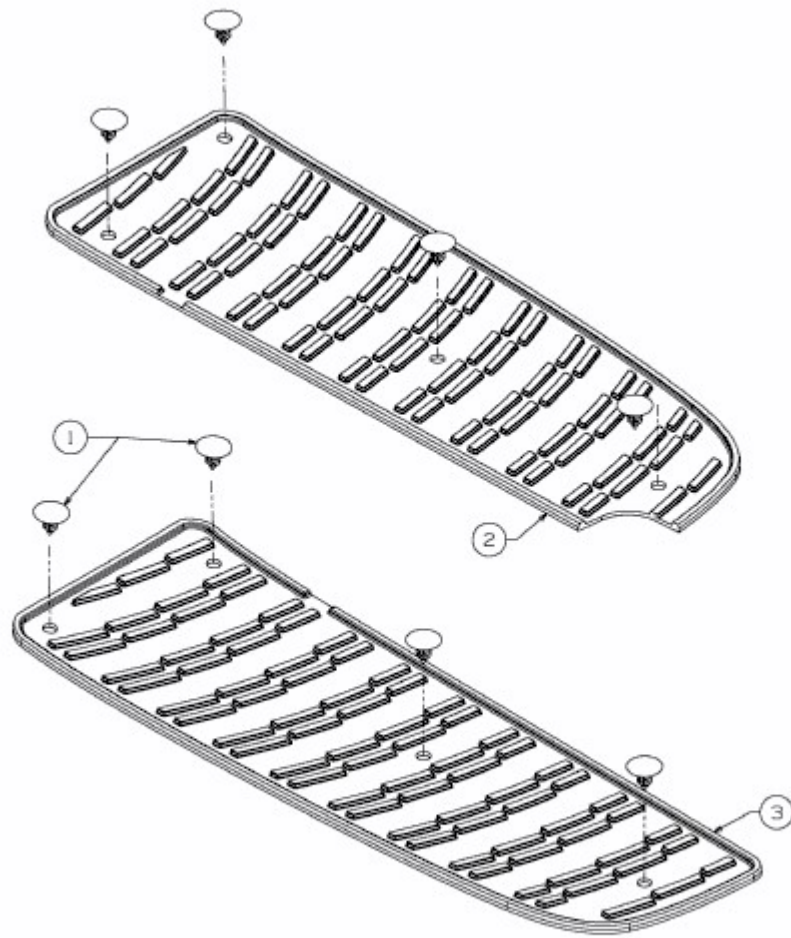

STORM 97/13,5 T > 13AH77KF637 (2010) > TRITTBRETTBELAG

E3-02722B-01