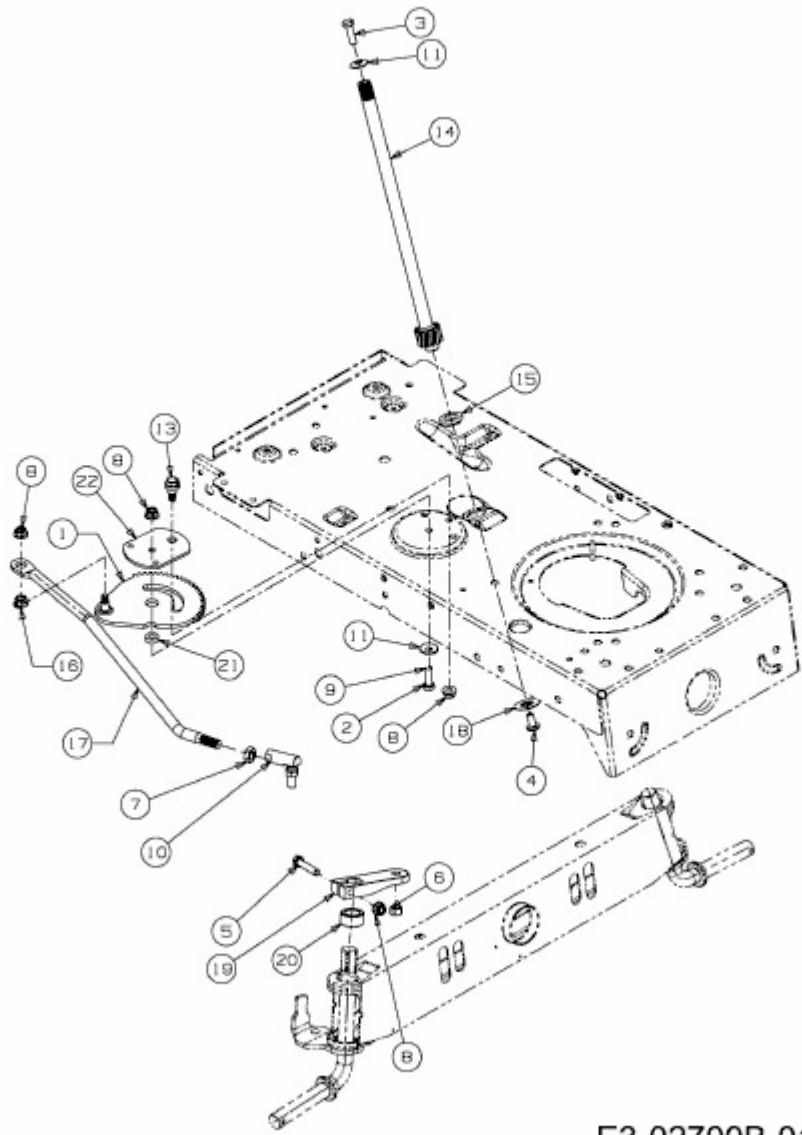

STORM 97/13,5 T > 13AH77KF637 (2010) > LENKUNG

E3-02700B-01