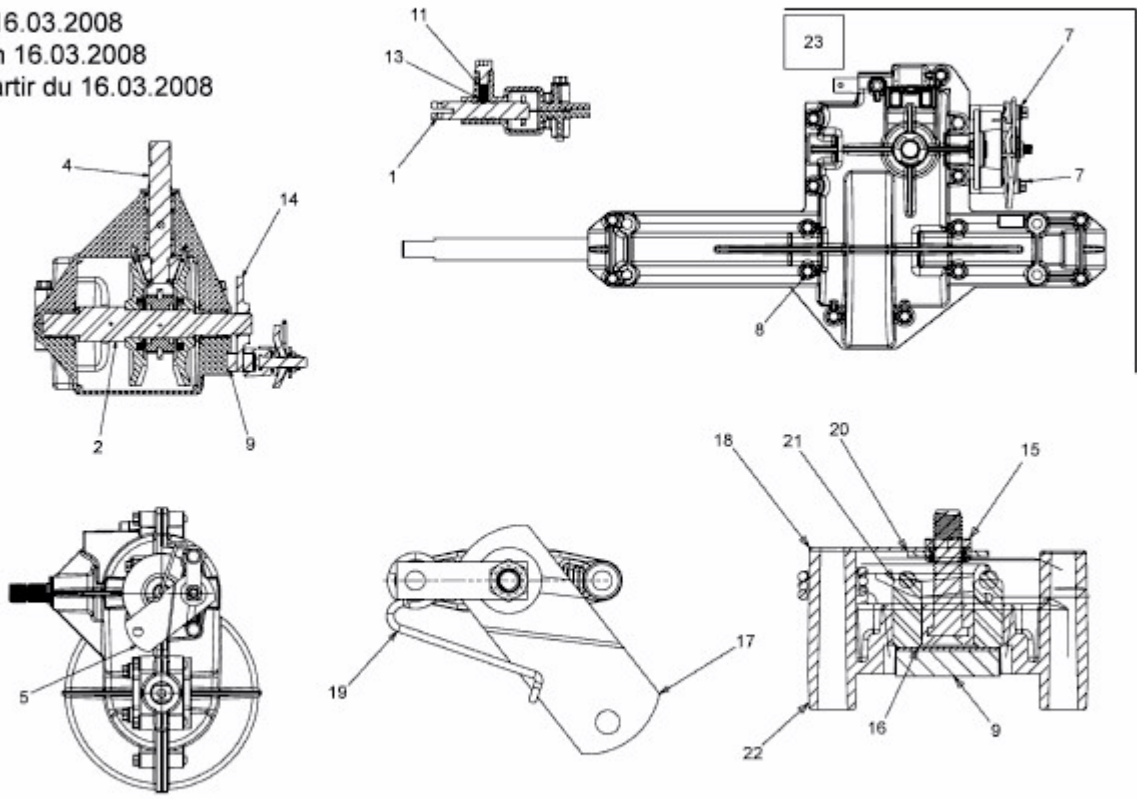

STORM 97/13,5 T > 13AH77KF637 (2010) > GETRIEBE 618-04566 AB 16.03.2008

ab 16.03.2008
from 16.03.2008
à partir du 16.03.2008

E3-05058A-01