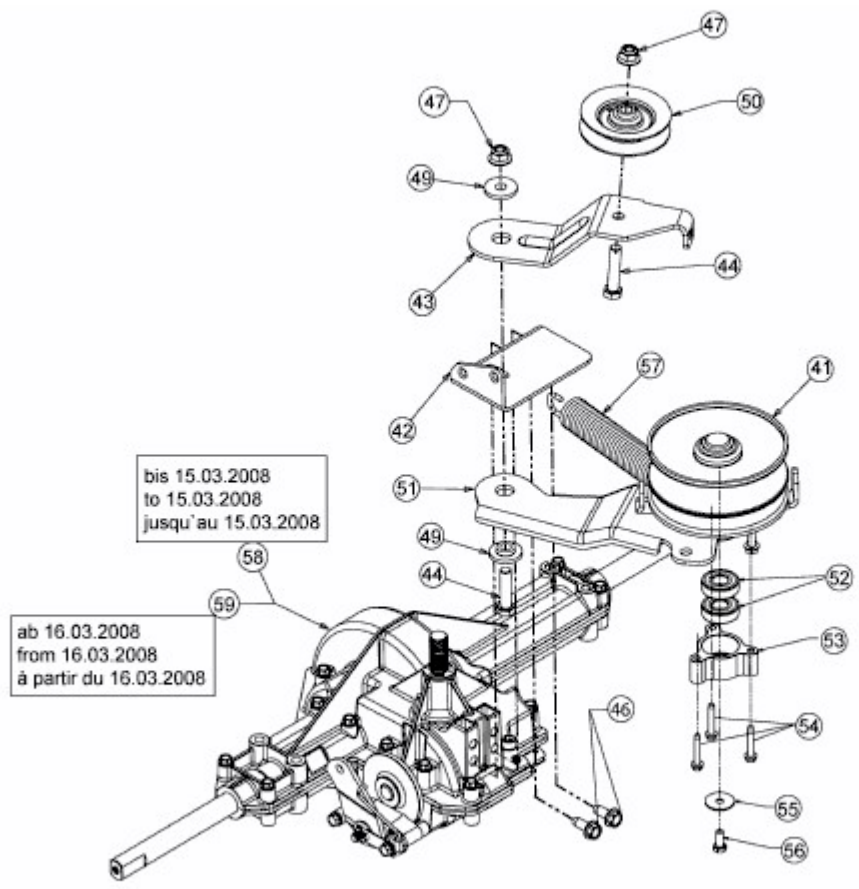

STORM 97/13,5 T > 13AH77KF637 (2010) > GETRIEBE, VARIATOR

E3-02723C-02