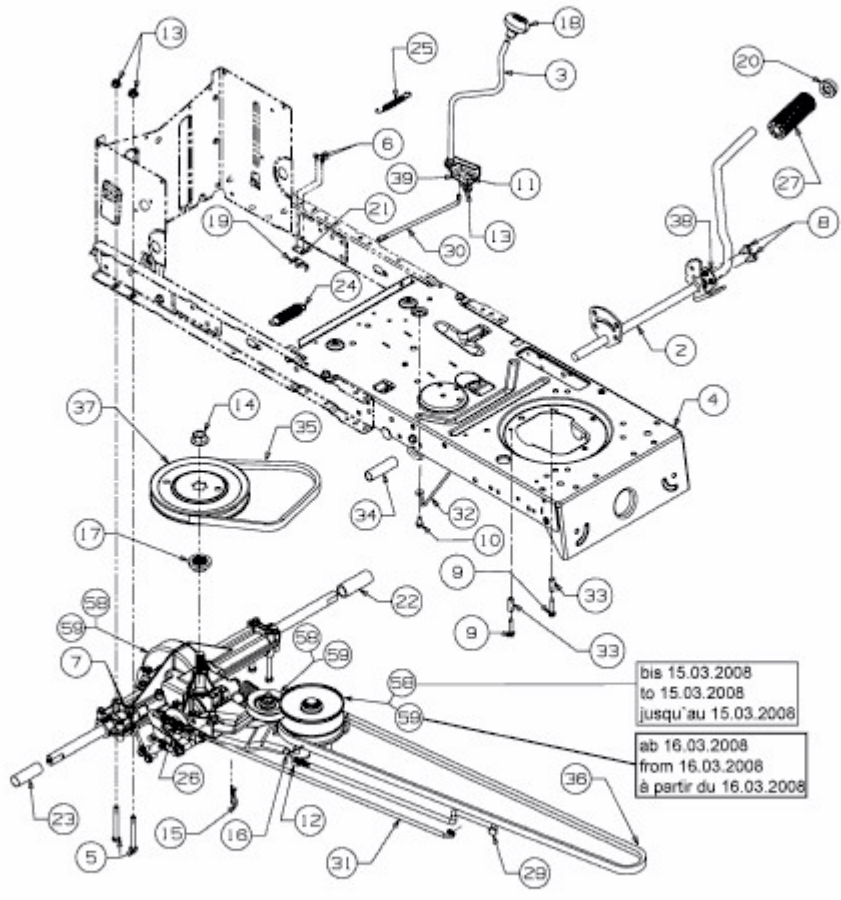

STORM 97/13,5 T > 13AH77KF637 (2010) > FAHRANTRIEB

E3-02723C-01