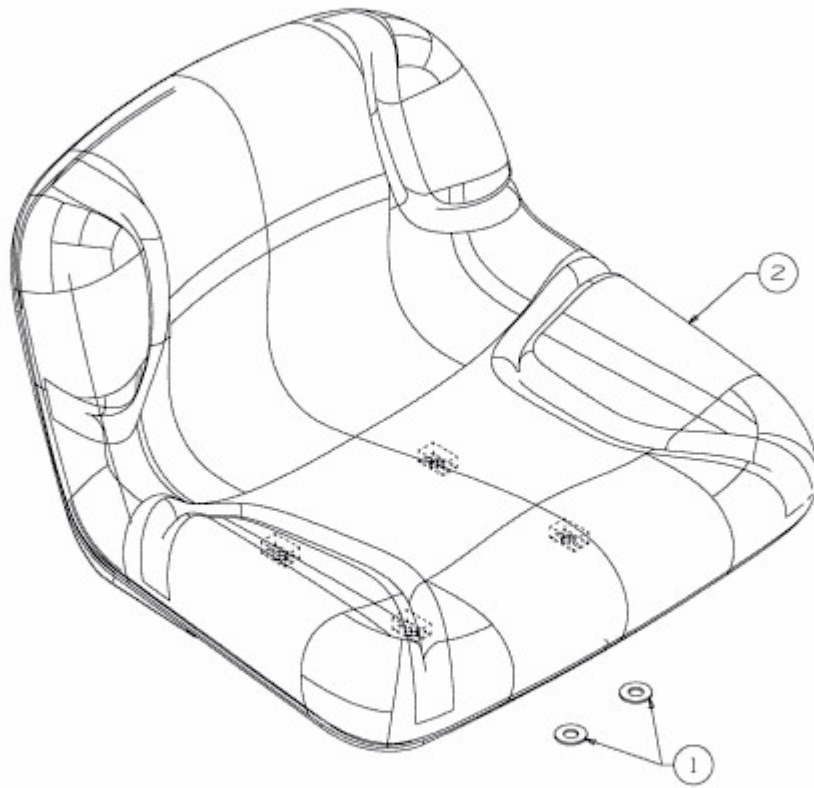

STORM 97/13,5 T > 13AH77KF637 (2010) > SITZ MIT MITTELHOHER RÜCKENLEHNE (294MM)

E3-02715B-01