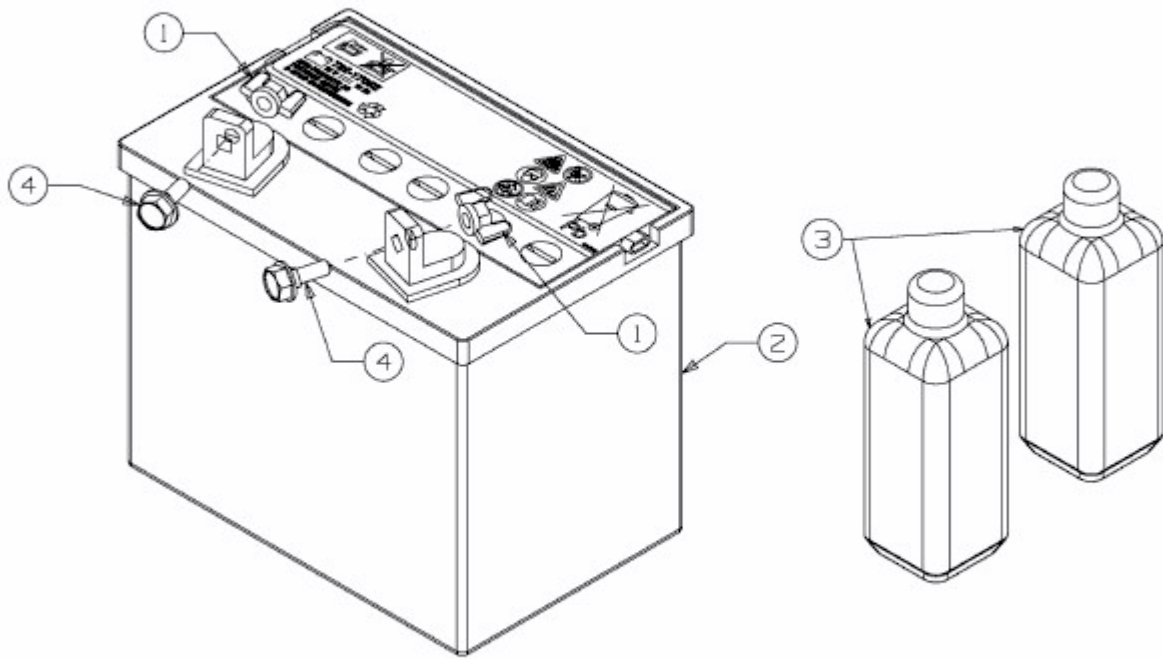

STORM 97/13,5 T > 13AH77KF637 (2010) > BATTERIE

E3-02343C-01