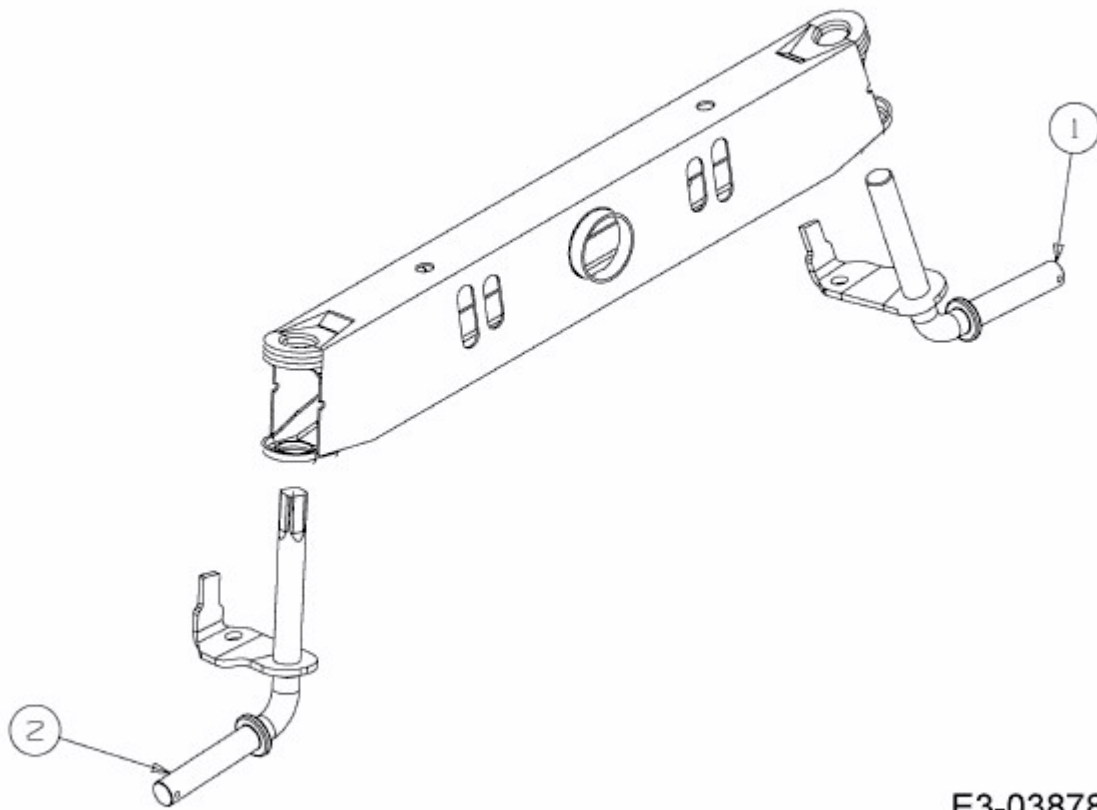

STORM 97/13,5 T > 13AH77KF637 (2010) > ACHSSCHENKEL

E3-03878B-01