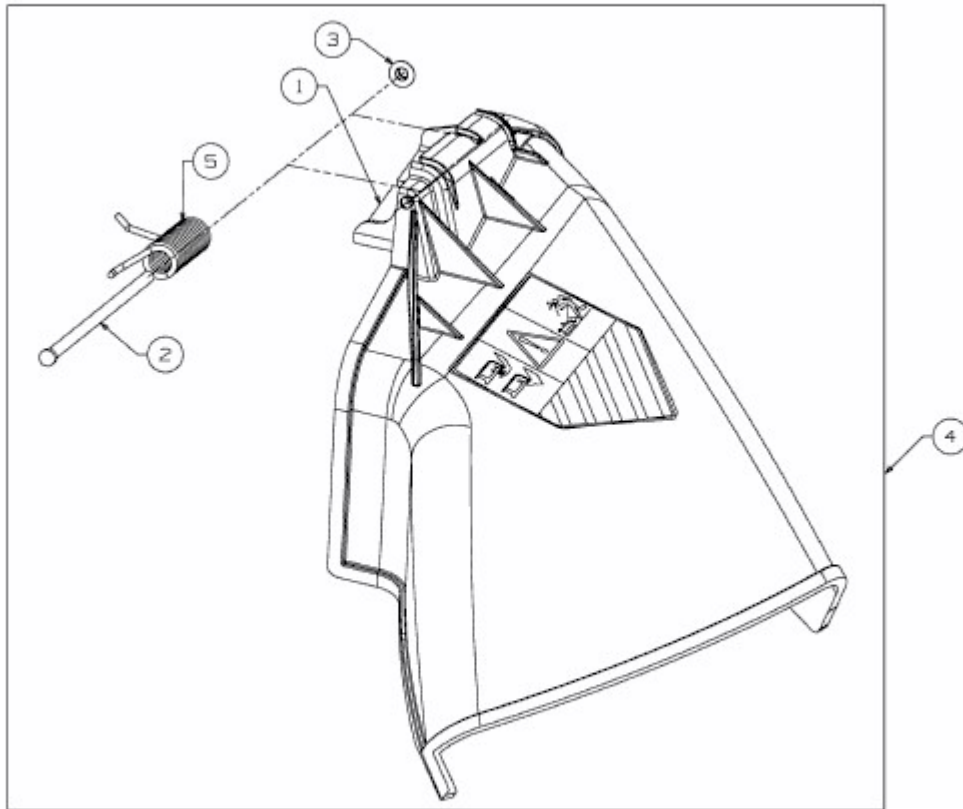

STORM 97/13,5 T > 13AH77KF637 (2010) > DEFLEKTOR

E3-04375A-01