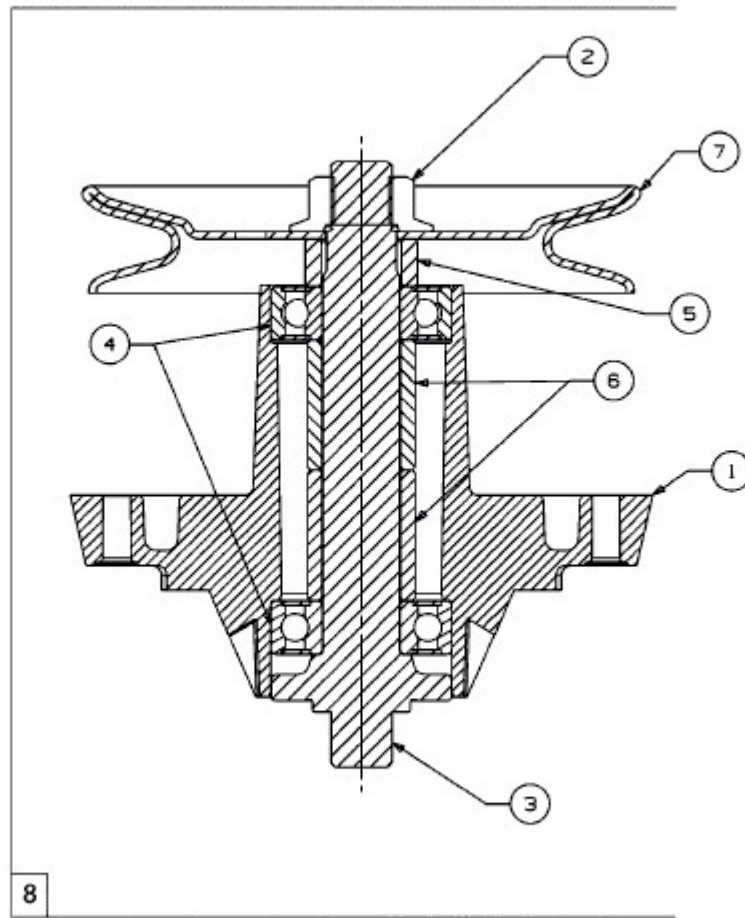

STORM 97/13,5 T > 13AH77KF637 (2010) > MESSERSPINDEL 618-04474

Spindle Assembly / Messerwelle
618-04474

E3-04379A-01