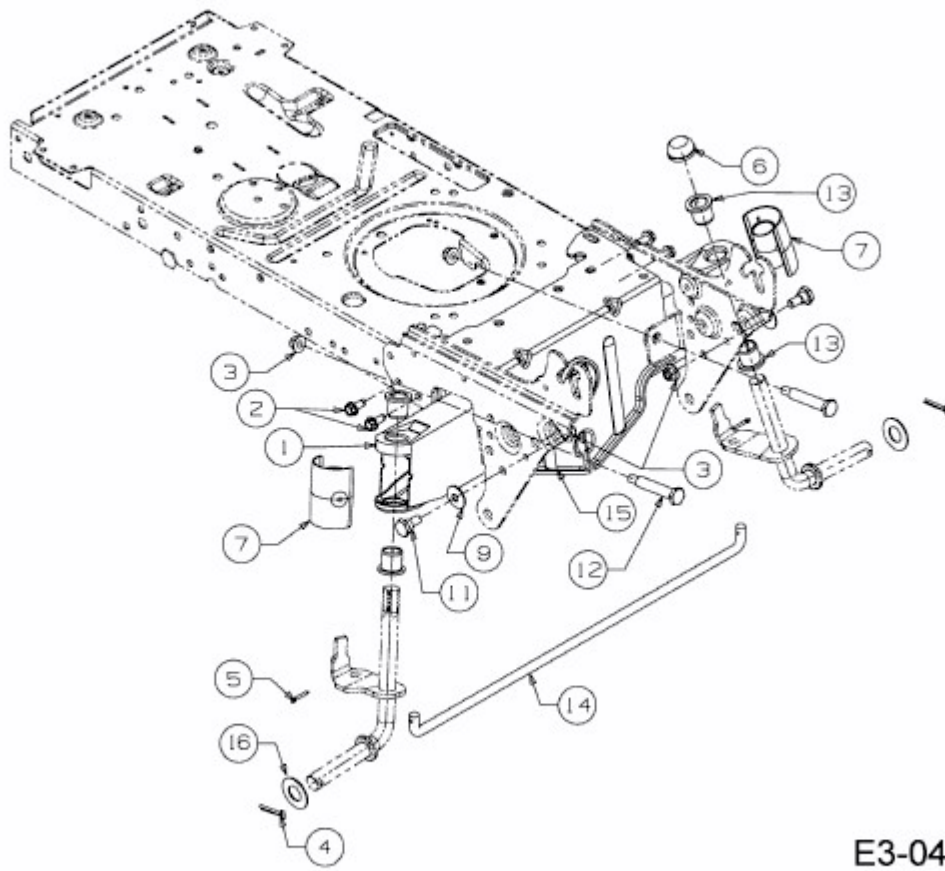

STORM 97/13,5 T > 13AH77KF637 (2009) > VORDERACHSE

E3-04363A-01