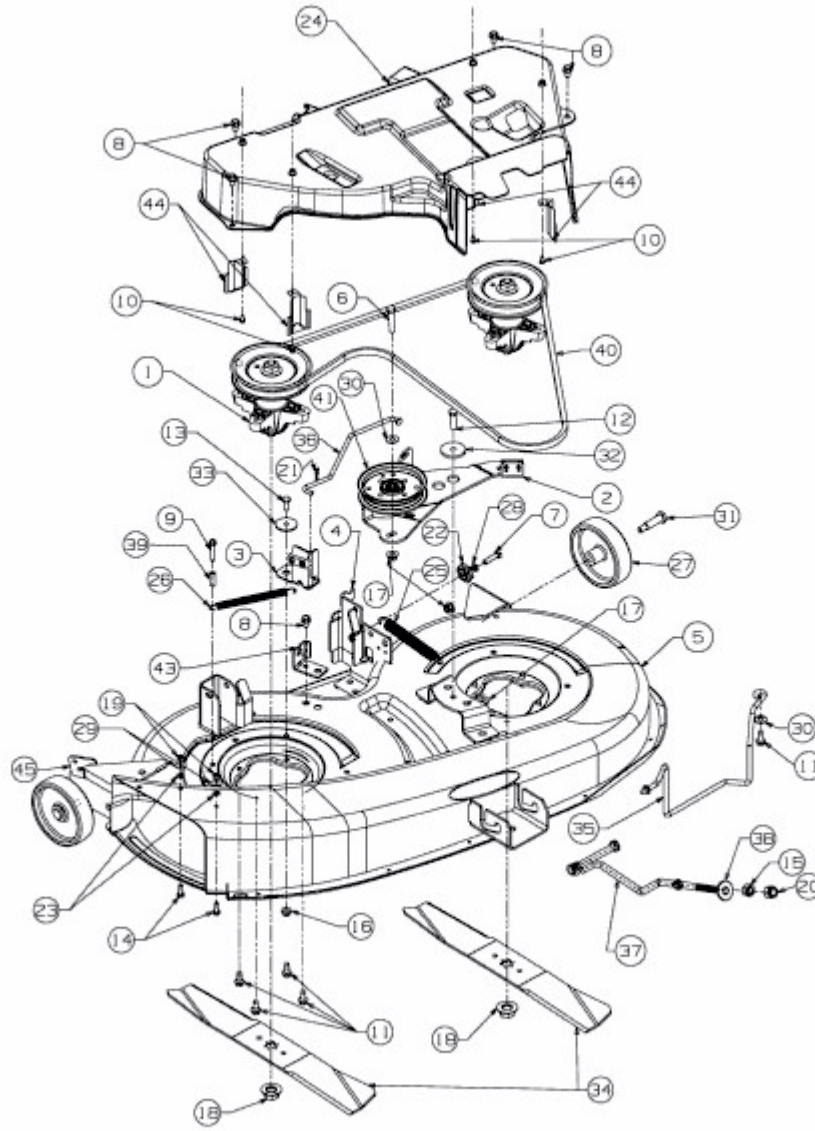

STORM 97/13,5 T > 13AH77KF637 (2009) > MÄHWERK F (38"/96CM)

E3-02763B-01