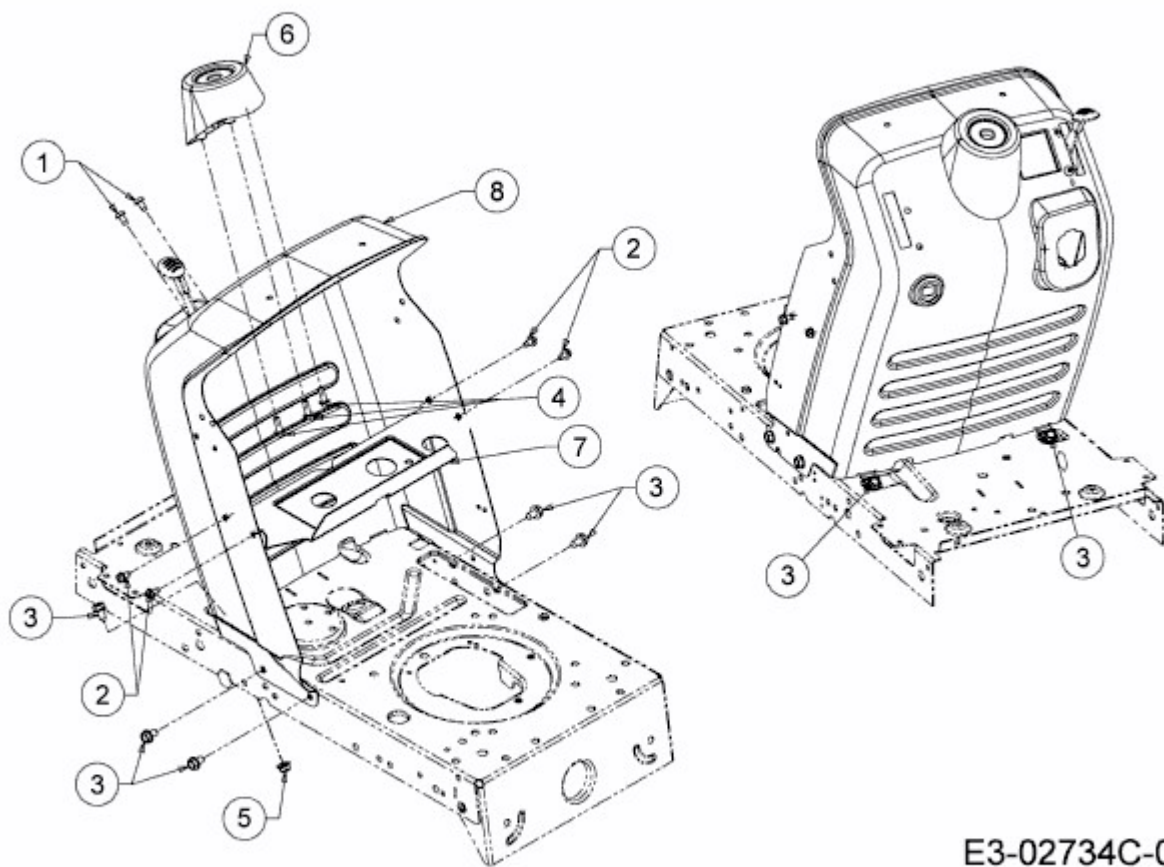

STORM 97/13,5 T > 13AH77KF637 (2009) > ARMATURENBRETT

E3-02734C-01