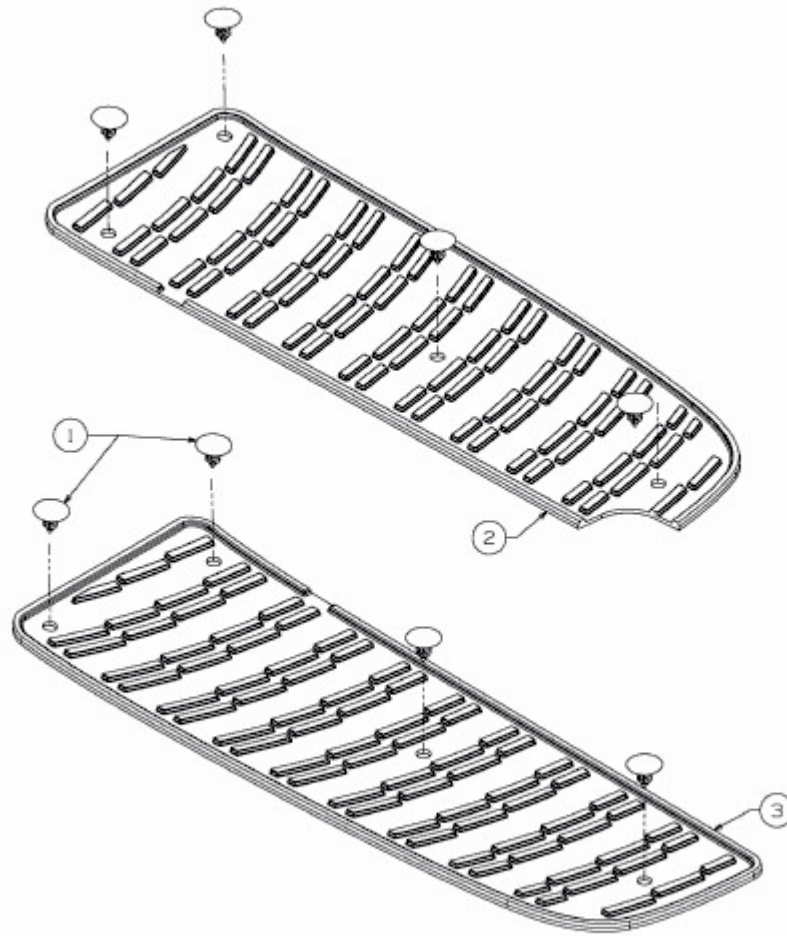

STORM 97/13,5 T > 13AH77KF637 (2009) > TRITTBRETTBELAG

E3-02722B-01