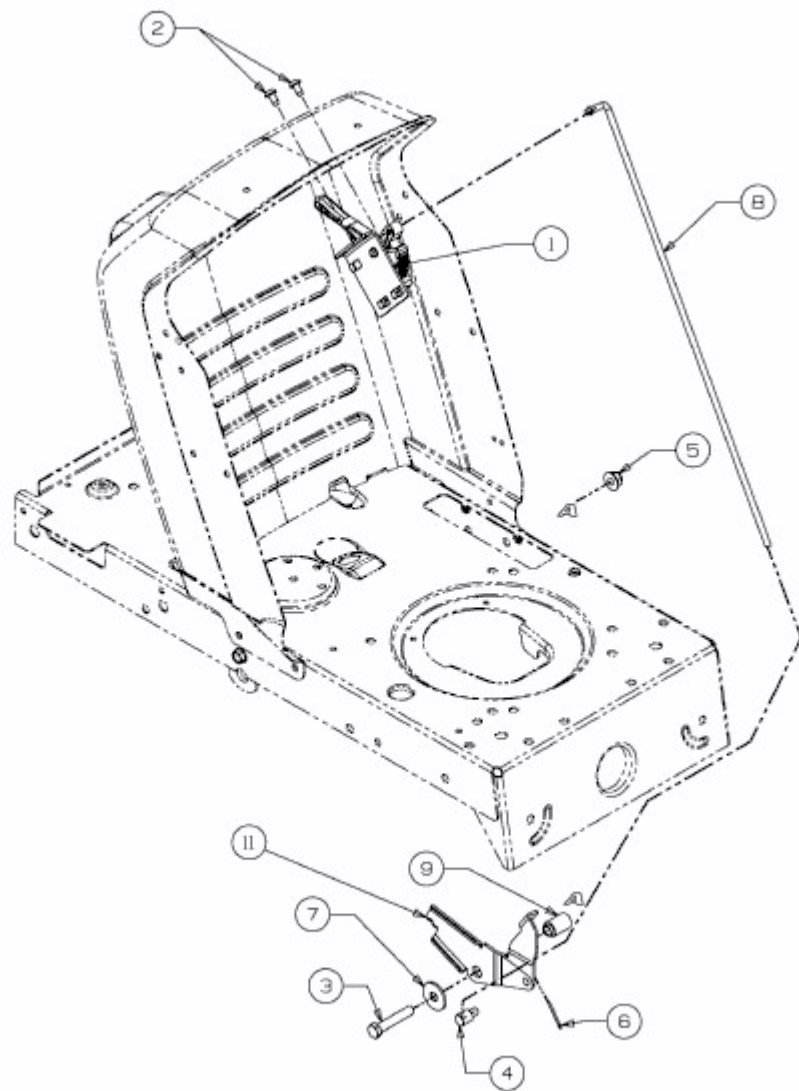

STORM 97/13,5 T > 13AH77KF637 (2009) > GESCHWINDIGKEITSREGELUNG, PEDALE

E3-02719C-01