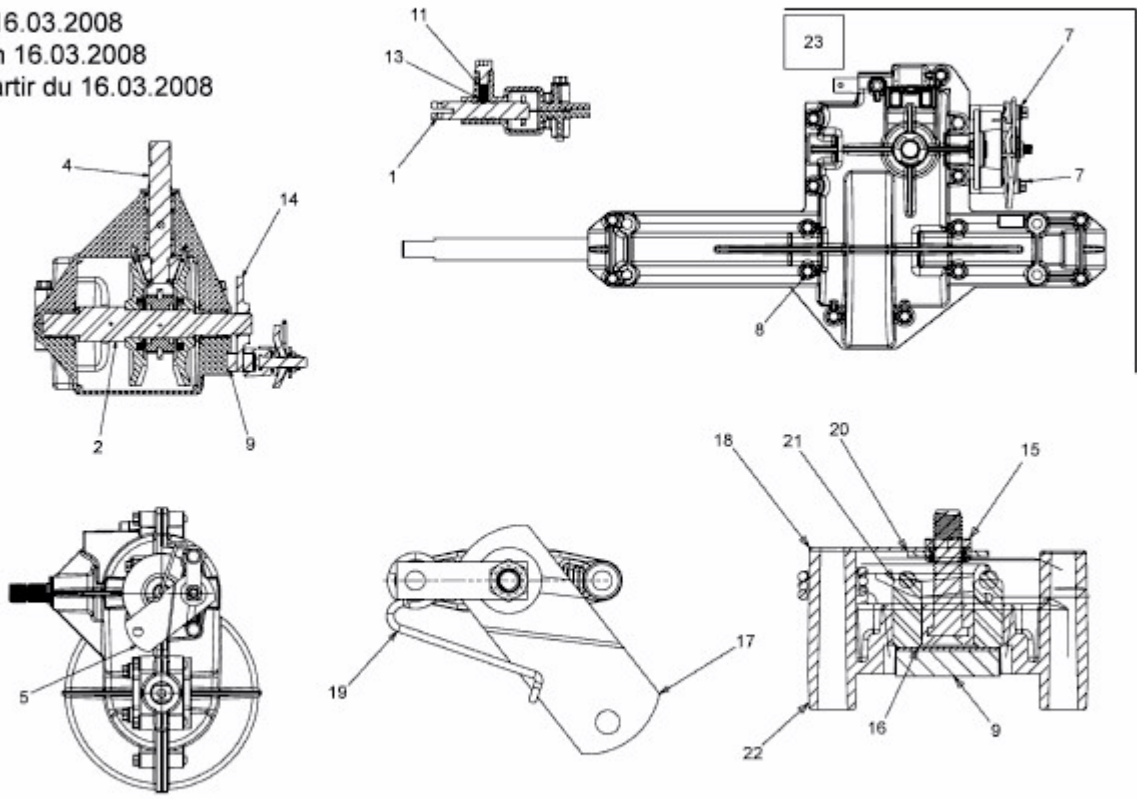

STORM 97/13,5 T > 13AH77KF637 (2009) > GETRIEBE 618-04566 AB 16.03.2008

ab 16.03.2008
from 16.03.2008
à partir du 16.03.2008

E3-05058A-01