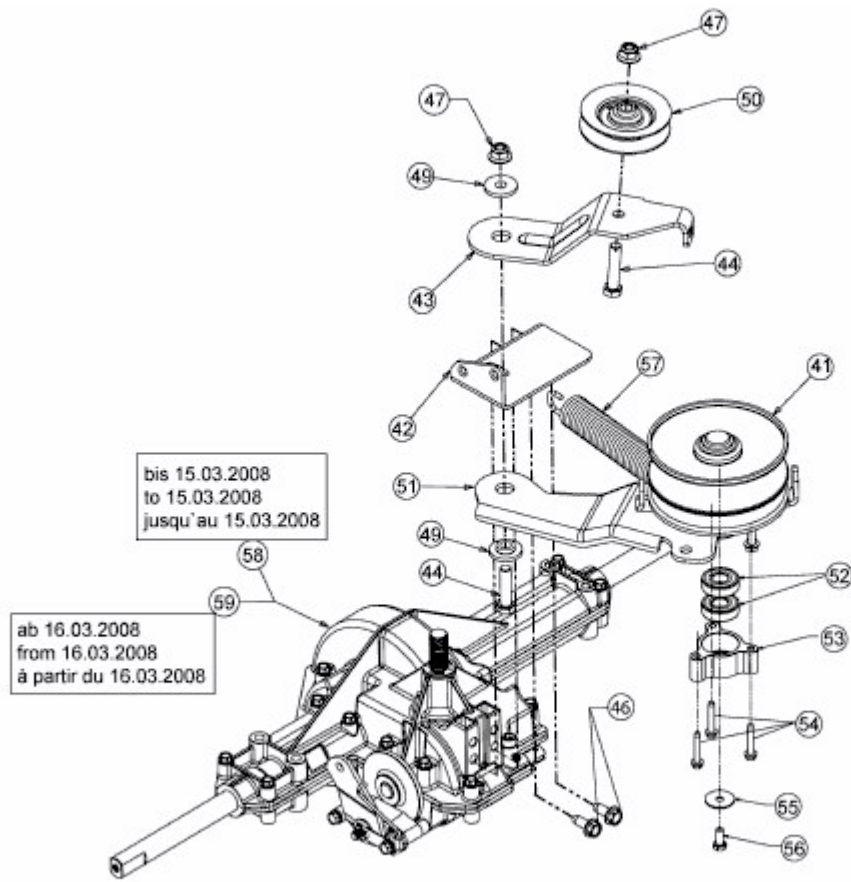

STORM 97/13,5 T > 13AH77KF637 (2009) > GETRIEBE, VARIATOR

E3-02723C-02