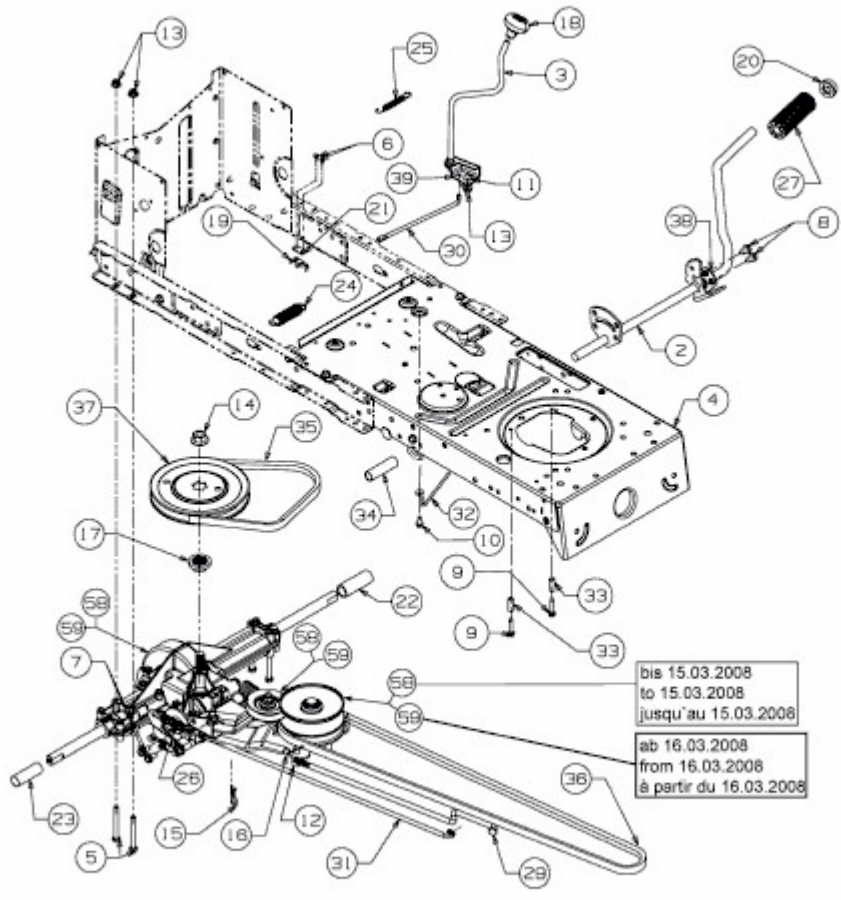

STORM 97/13,5 T > 13AH77KF637 (2009) > FAHRANTRIEB

E3-02723C-01