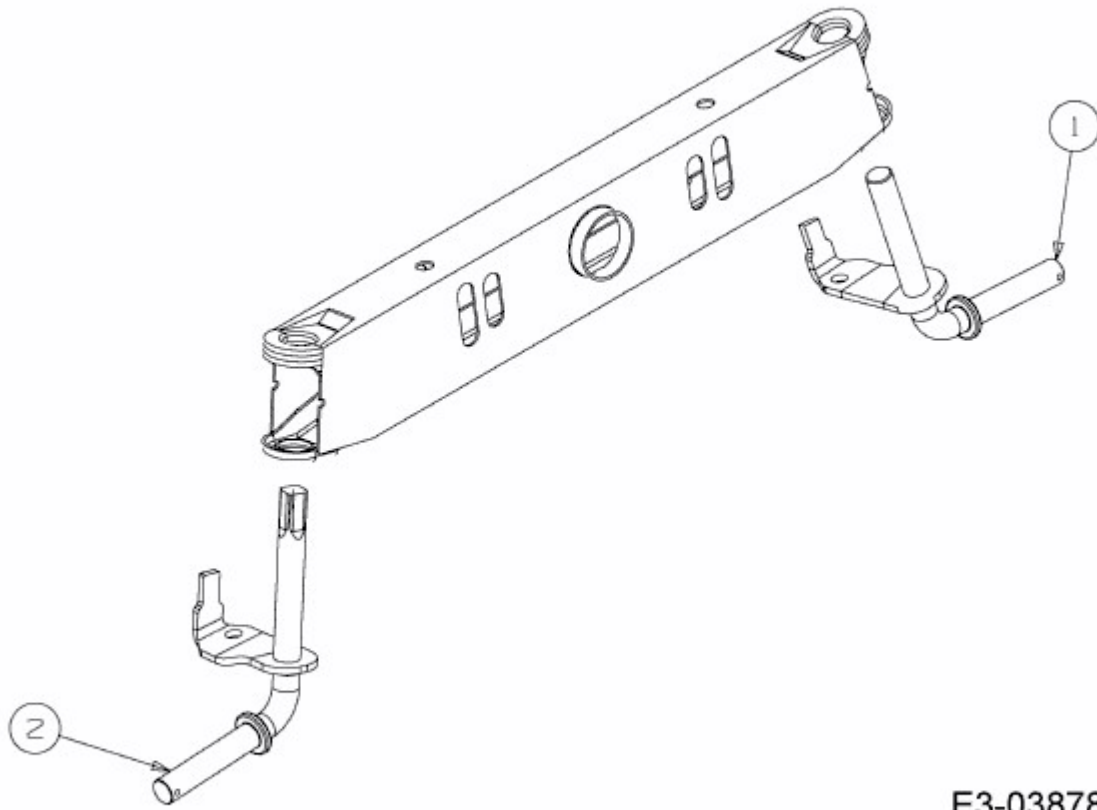

STORM 97/13,5 T > 13AH77KF637 (2009) > ACHSSCHENKEL

E3-03878B-01