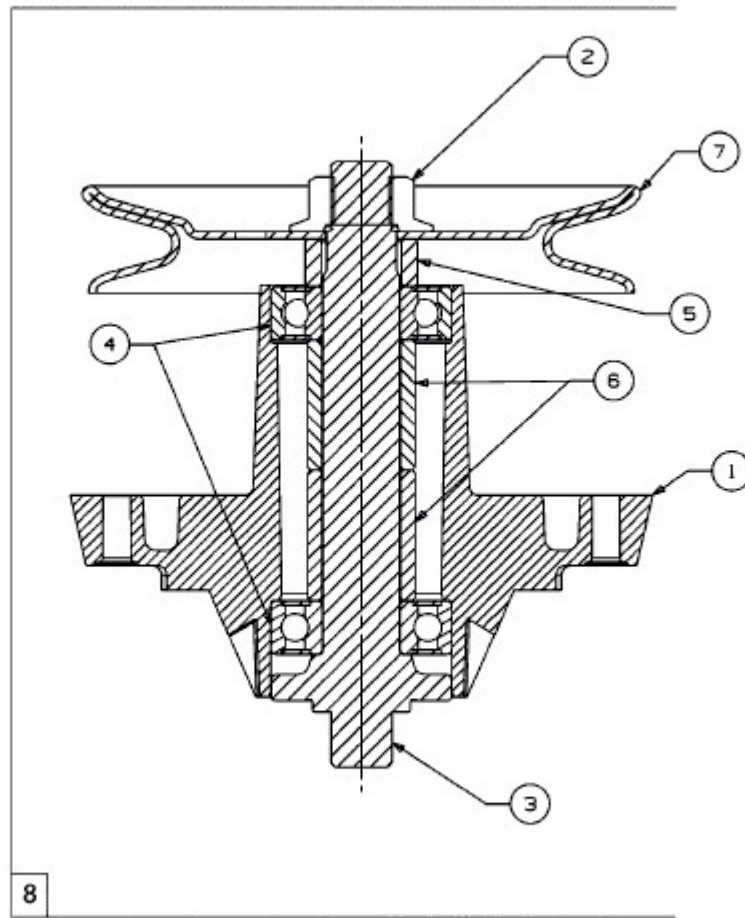

STORM 97/13,5 T > 13AH77KF637 (2009) > MESSERSPINDEL 618-04474

Spindle Assembly / Messerwelle
618-04474

E3-04379A-01