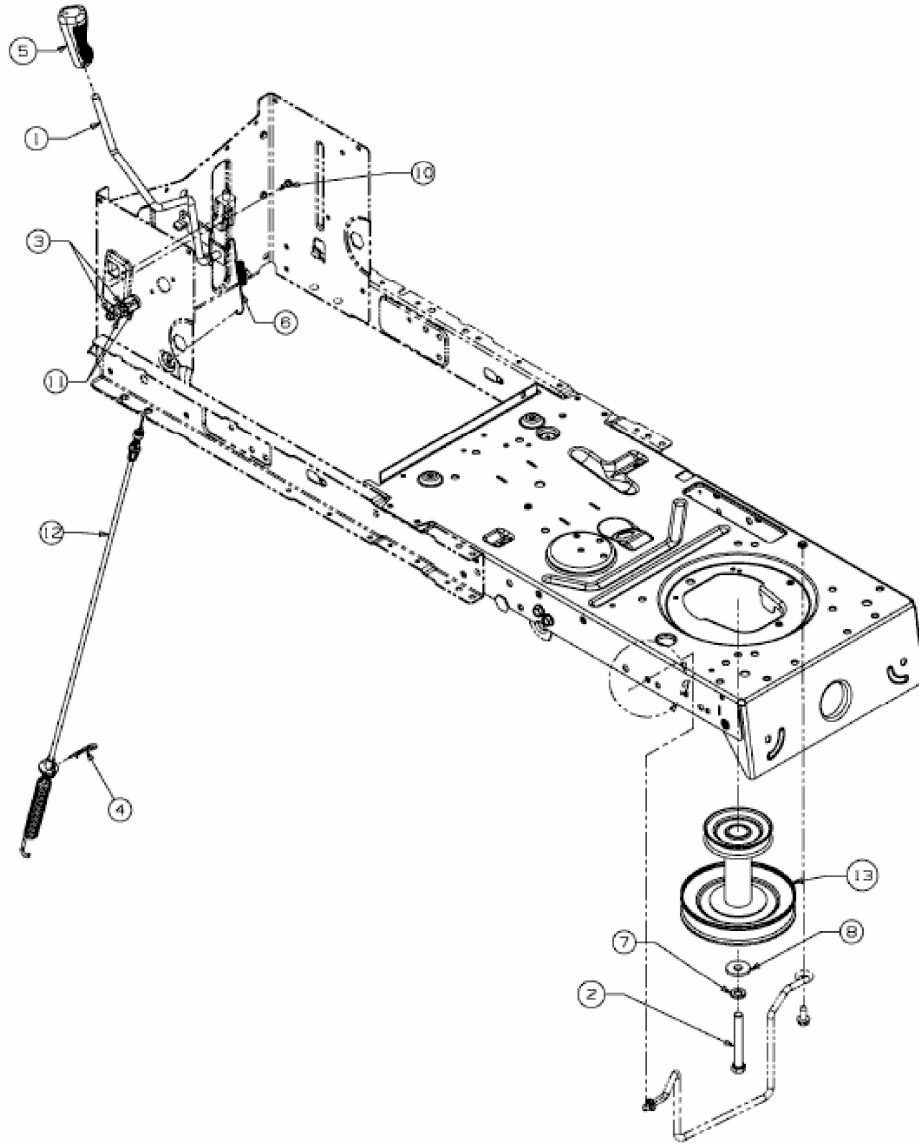

TORNADO 97/13,5 T > 13AH77KF636 (2009) > MÄHWERKSEINSCHALTUNG,
MOTORKEILRIEMENSCHIBE

E3-04372A-01