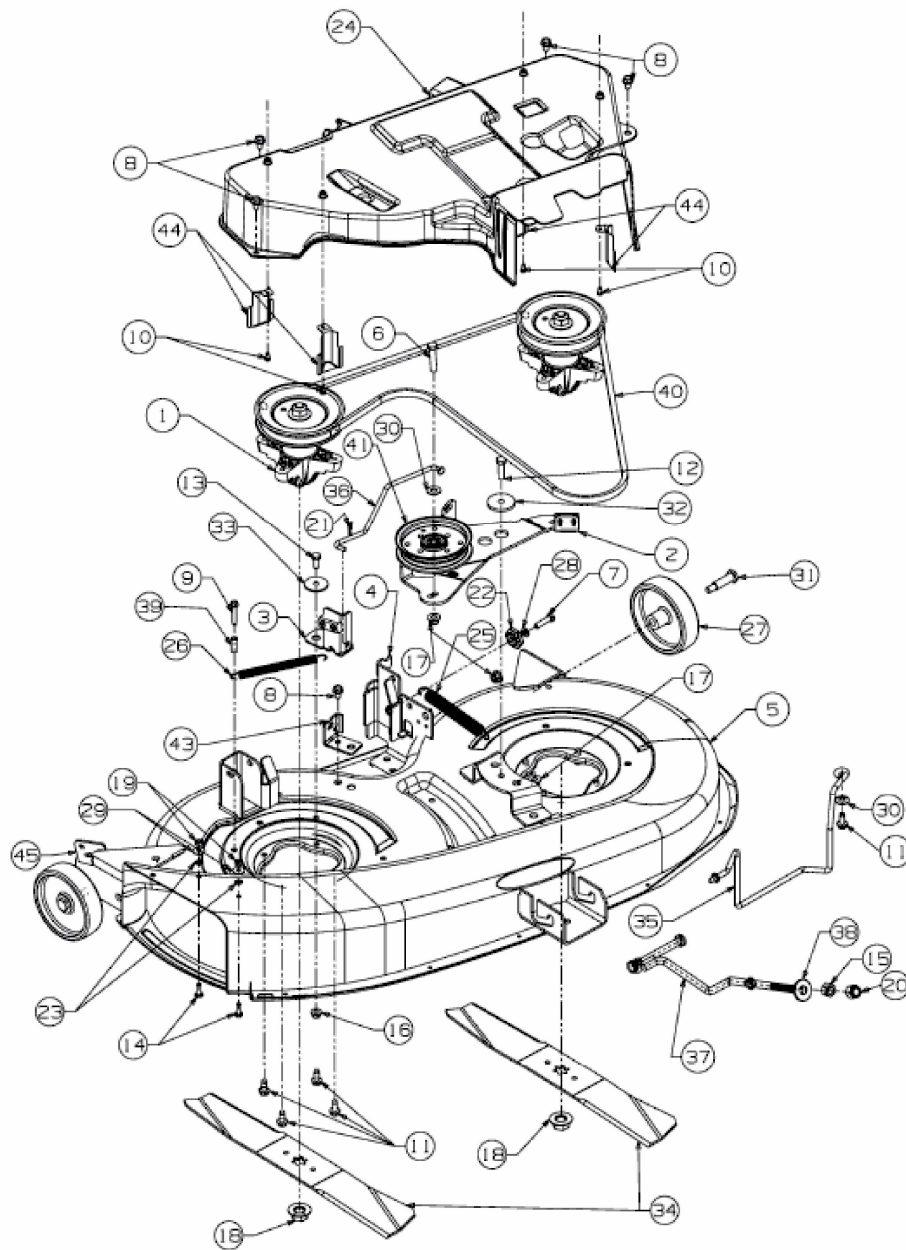

TORNADO 97/13,5 T > 13AH77KF636 (2009) > MÄHWERK F (38"/96CM)

E3-02763B-01