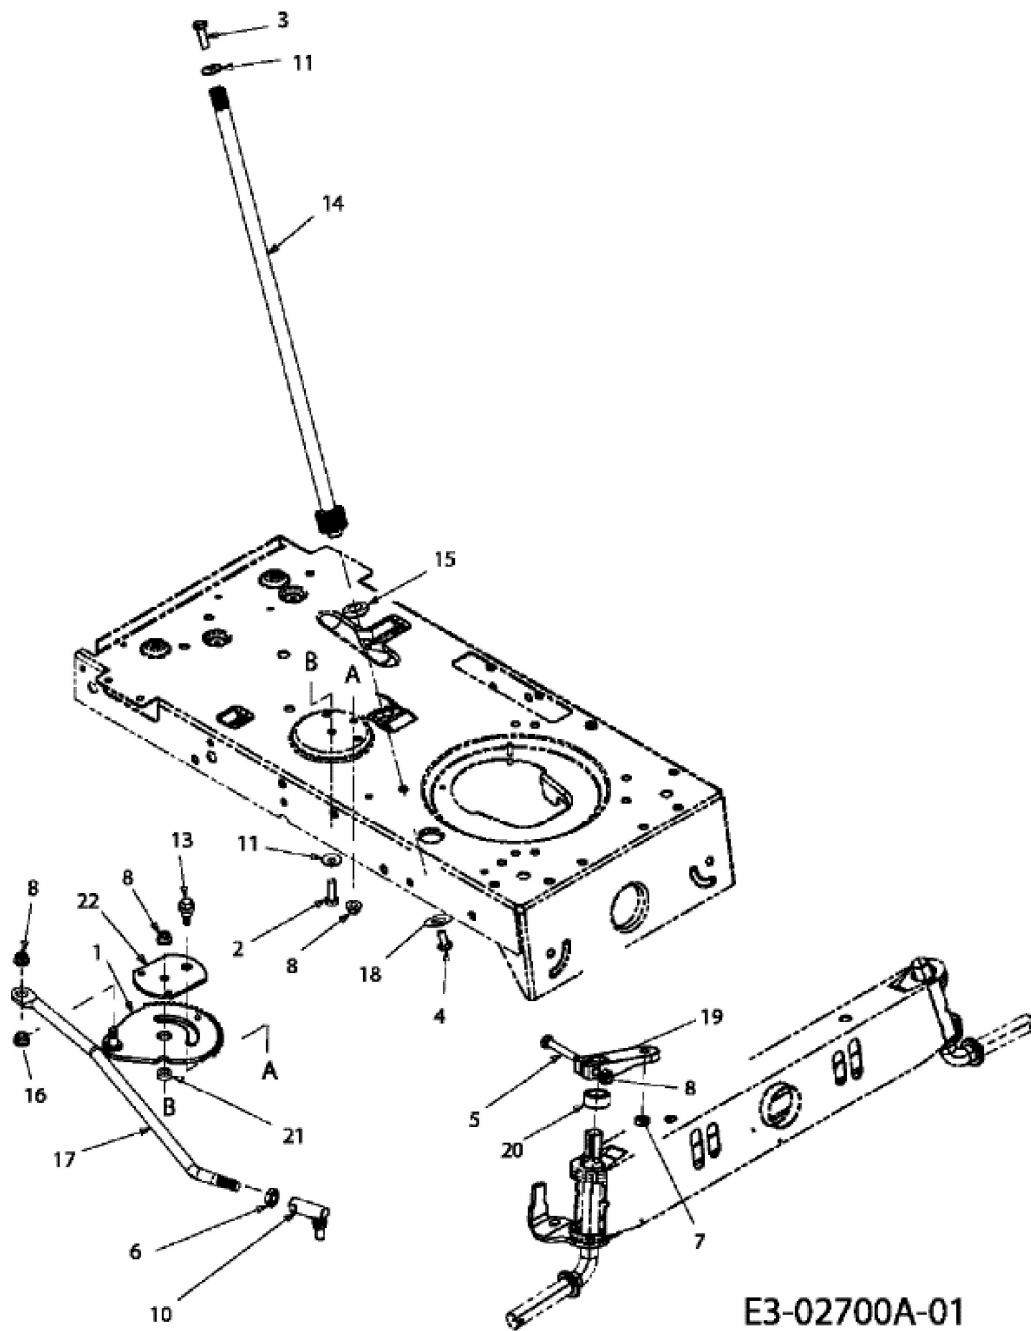

TORNADO 97/13,5 T > 13AH77KF636 (2009) > LENKUNG

E3-02700A-01