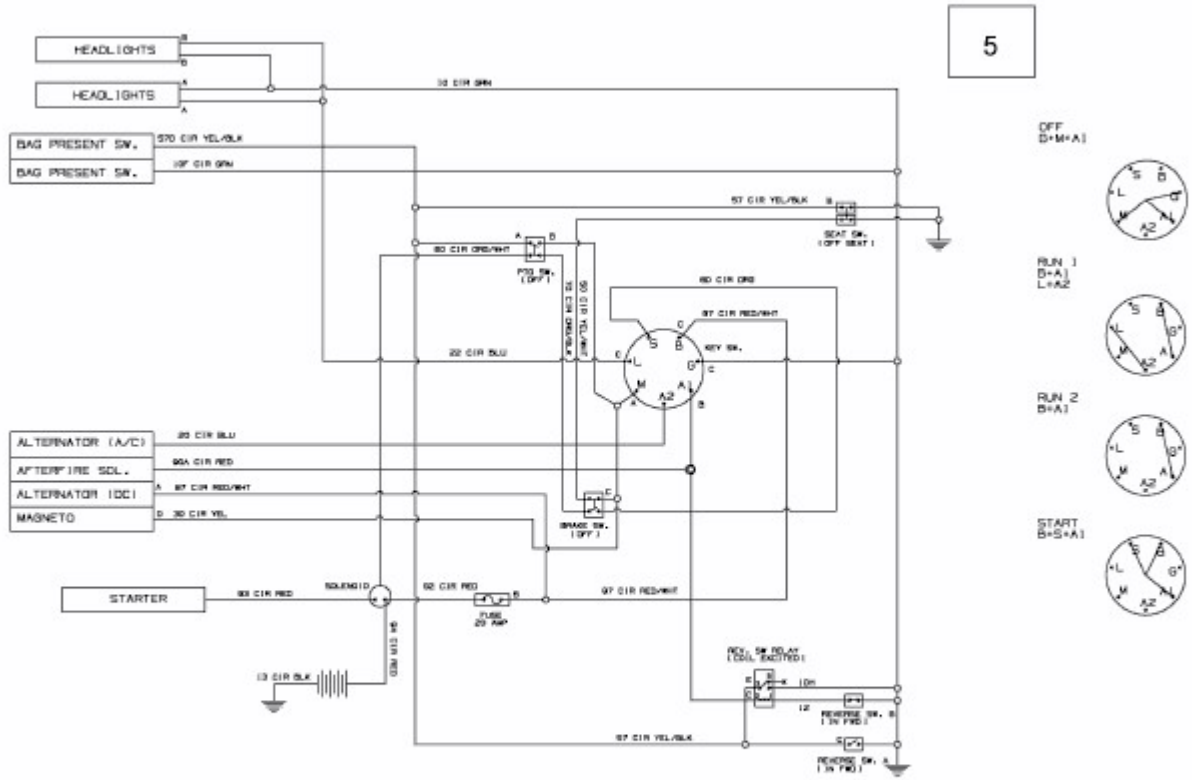

KOMMAND 92/13,5 T > 13AH77KE637 (2010) > SCHALTPLAN

E3-03888D-02