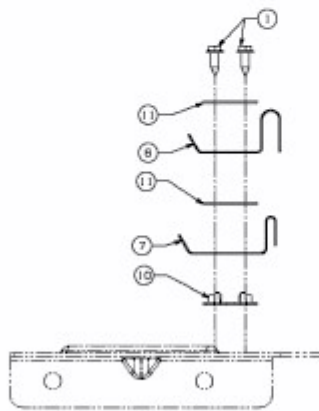

KOMMAND 92/13,5 T > 13AH77KE637 (2010) > ELEKTROTEILE

⑤ not shown / nicht abgebildet
Wire harness / Kabelbaum

E3-03888D-01