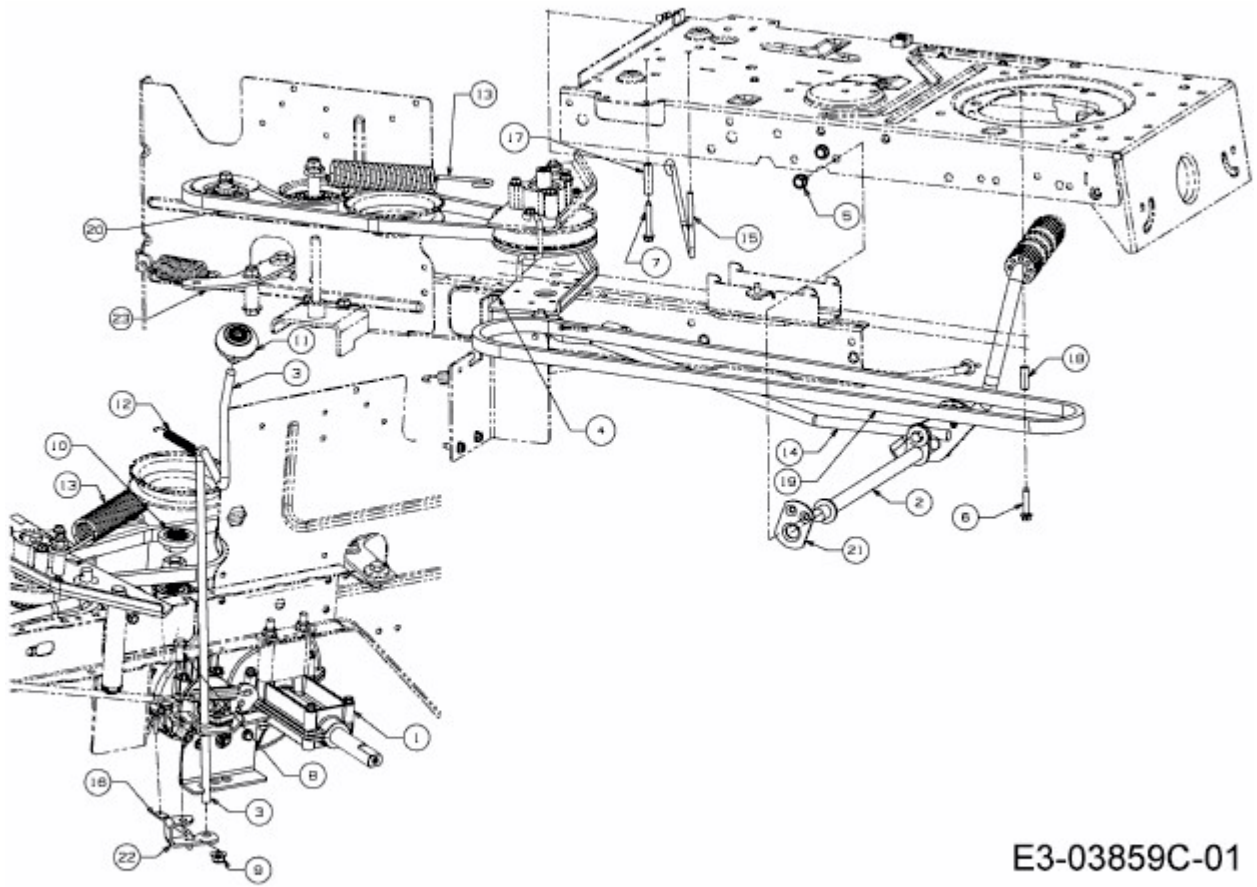

KOMMAND 92/13,5 T > 13AH77KE637 (2010) > FAHRANTRIEB, PEDAL, SCHALTHEBEL

E3-03859C-01