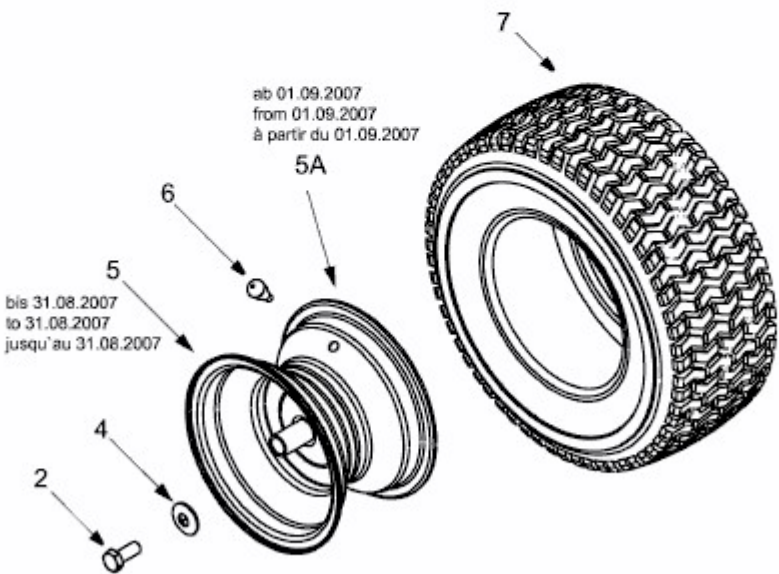

KOMMAND 92/13,5 T > 13AH77KE637 (2010) > RÄDER HINTEN 18X9.5 BIS 30.06.2013

bis 30.06.2013  
to 30.06.2013  
jusqu'au 30.06.2013

ab 01.09.2007  
from 01.09.2007  
à partir du 01.09.2007

bis 31.08.2007  
to 31.08.2007  
jusqu'au 31.08.2007