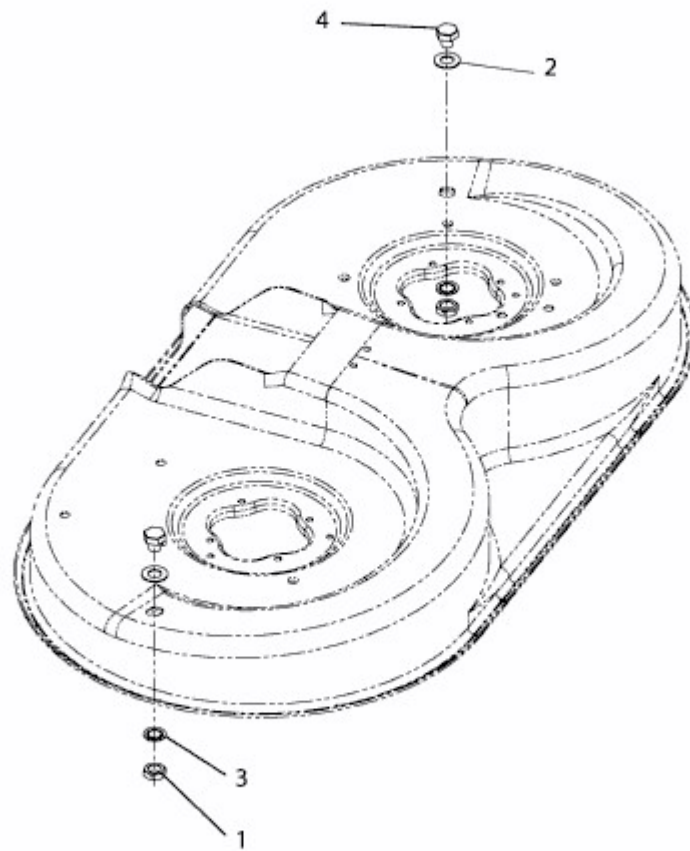

KOMMAND 92/13,5 T > 13AH77KE637 (2010) > VERSCHLUSSDECKEL WASCHDÜSE MÄHWERK

E3-05374A-01