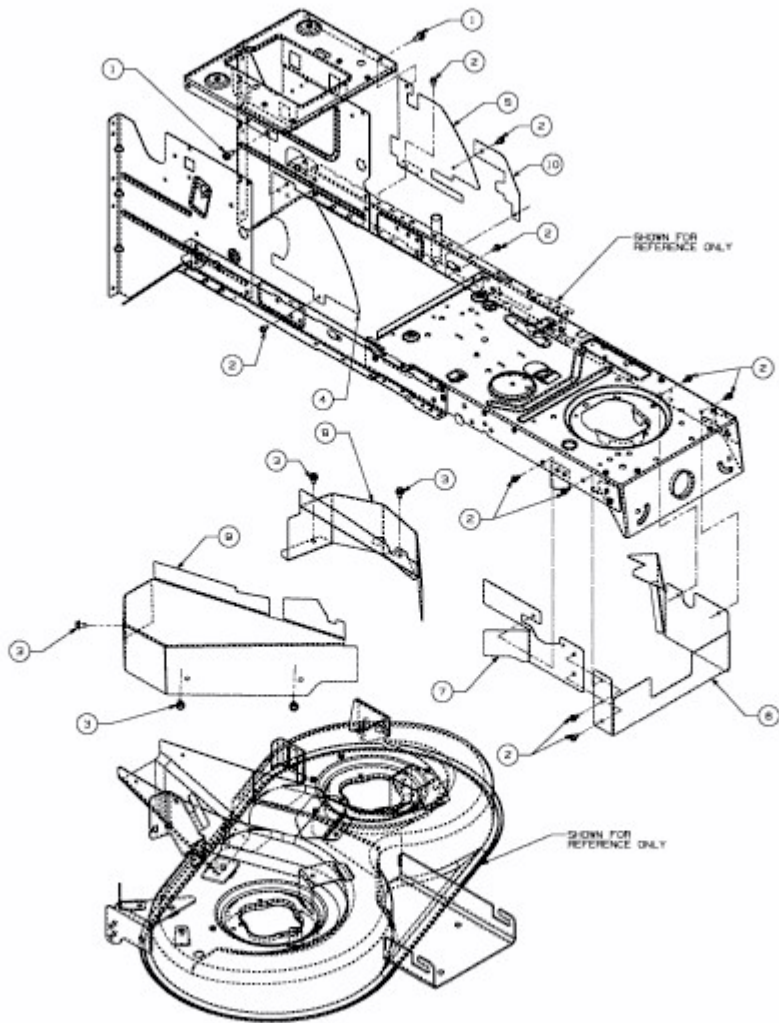

KOMMAND 92/13,5 T > 13AH77KE637 (2010) > ABDECKUNGEN MÄHWERK E (36"/92CM)

E3-04001C-01