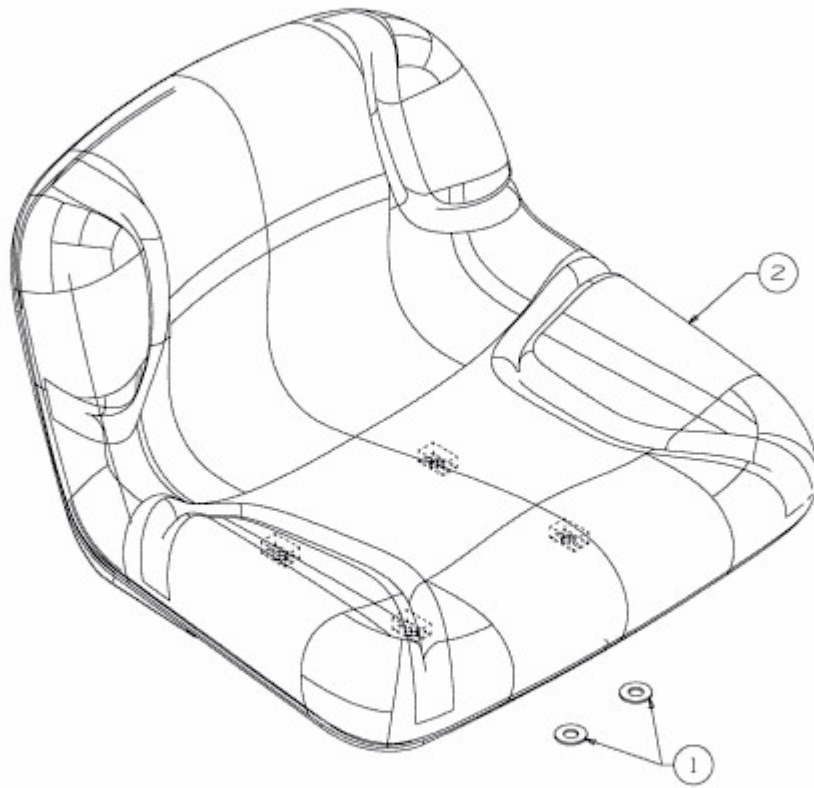

KOMMAND 92/13,5 T > 13AH77KE637 (2010) > SITZ MIT MITTELHOHER RÜCKENLEHNE (294MM)

E3-02715B-01