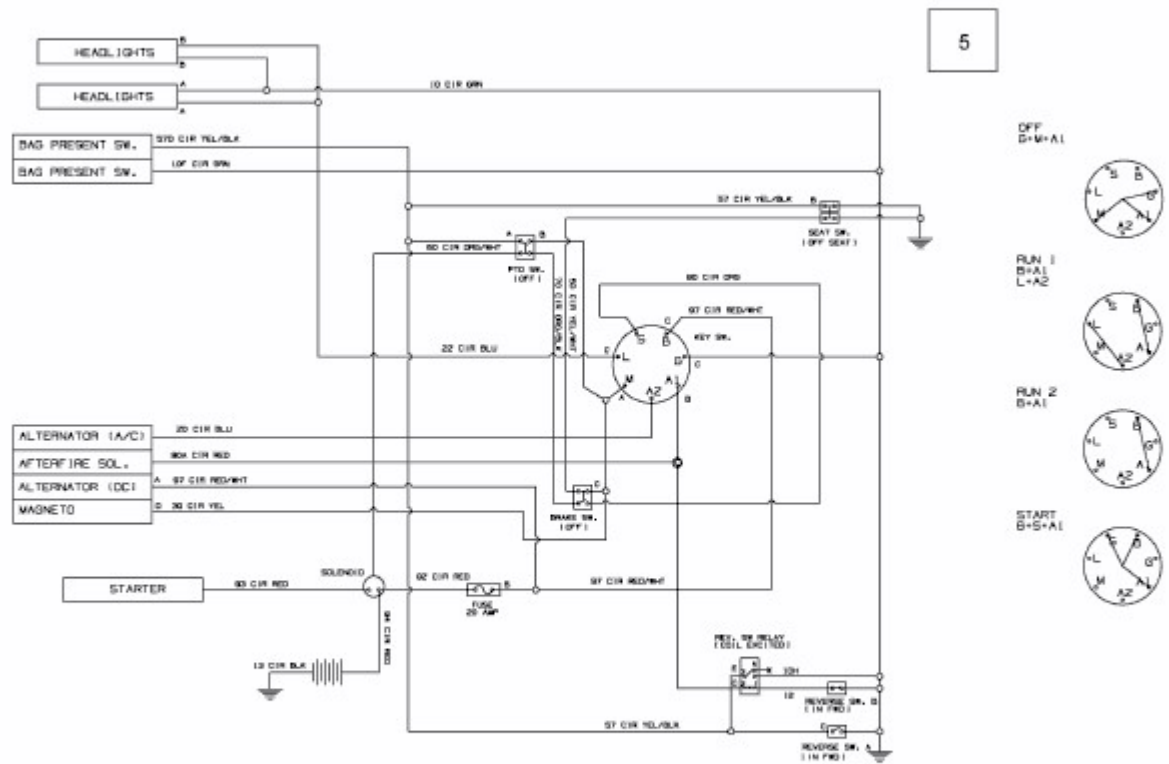

KOMMAND 92/13,5 T > 13AH77KE637 (2009) > SCHALTPLAN

E3-03888B-02