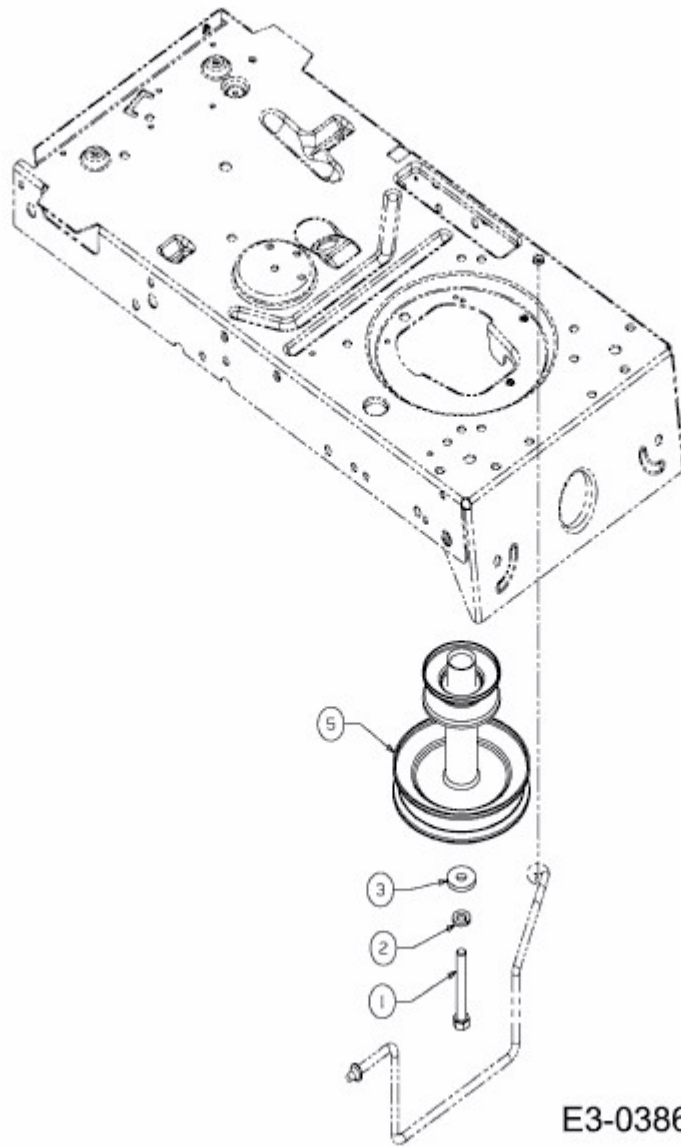

KOMMAND 92/13,5 T > 13AH77KE637 (2009) > MOTORKEILRIEMENSCHLEIBE

E3-03869A-01