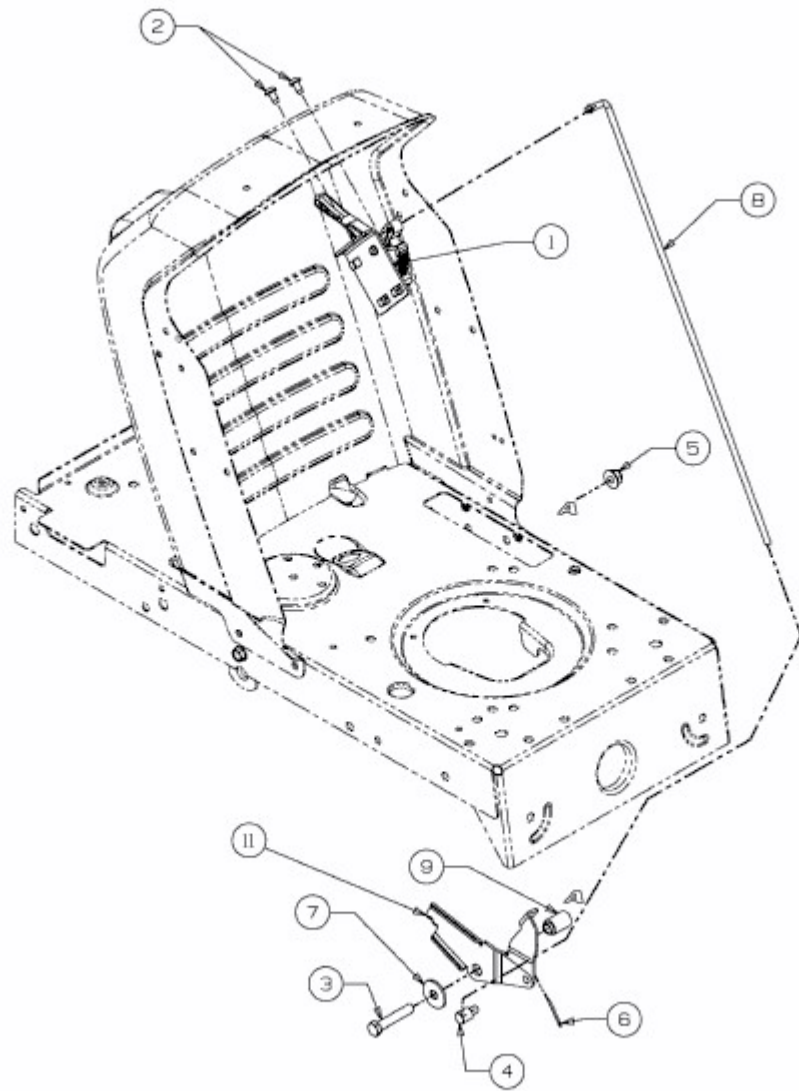

KOMMAND 92/13,5 T > 13AH77KE637 (2009) > GESCHWINDIGKEITSREGELUNG, PEDALE

E3-02719C-01