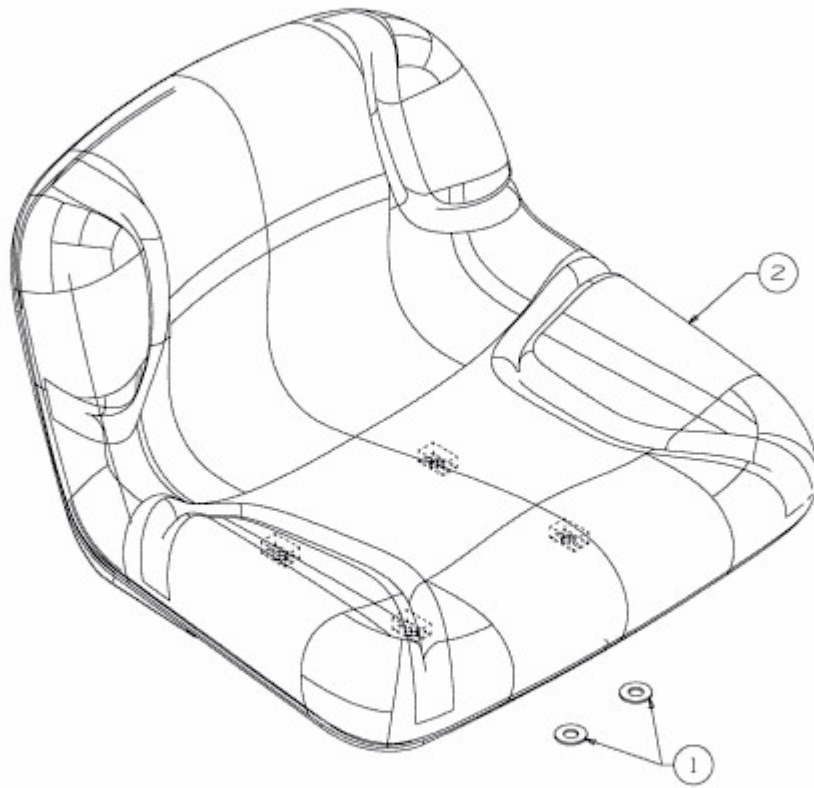

KOMMAND 92/13,5 T > 13AH77KE637 (2009) > SITZ MIT MITTELHOHER RÜCKENLEHNE (294MM)

E3-02715B-01