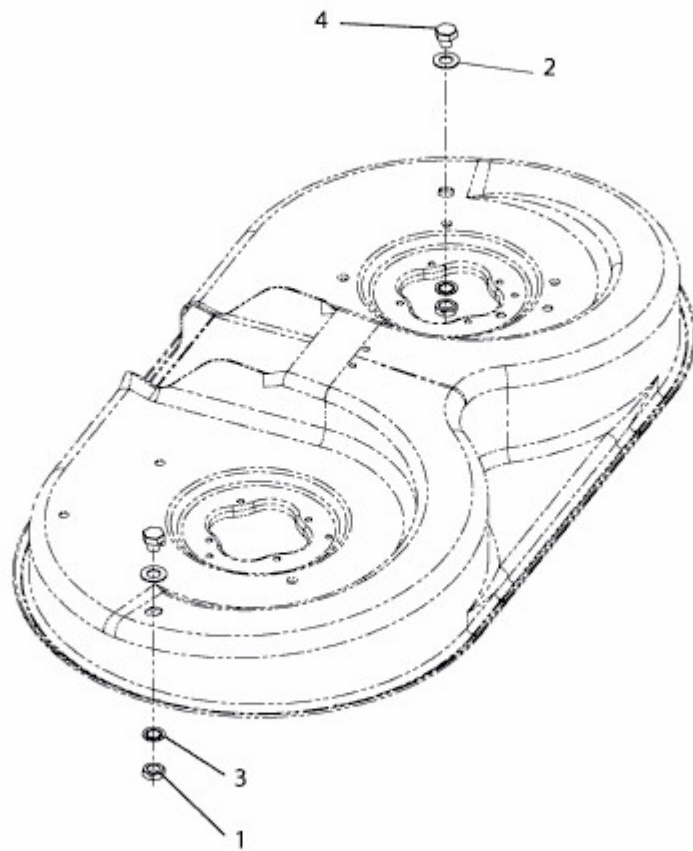

KOMMAND 92/13 T > 13AH77KE637 (2013) > VERSCHLUSSDECKEL WASCHDÜSE MÄHWERK

E3-05374A-01