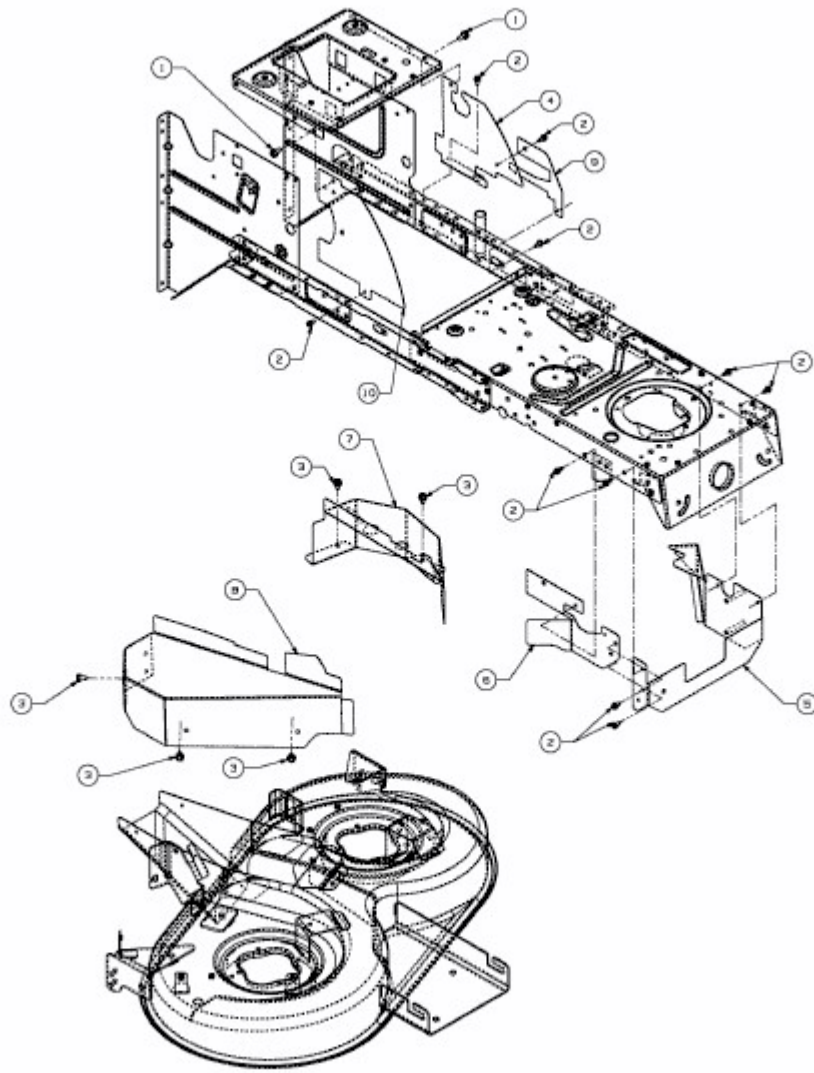

KOMMAND 92/13 T > 13AH77KE637 (2013) > KEILRIEMENSCHUTZ MÄHWERK E (36"/92CM)

E3-04001D-01