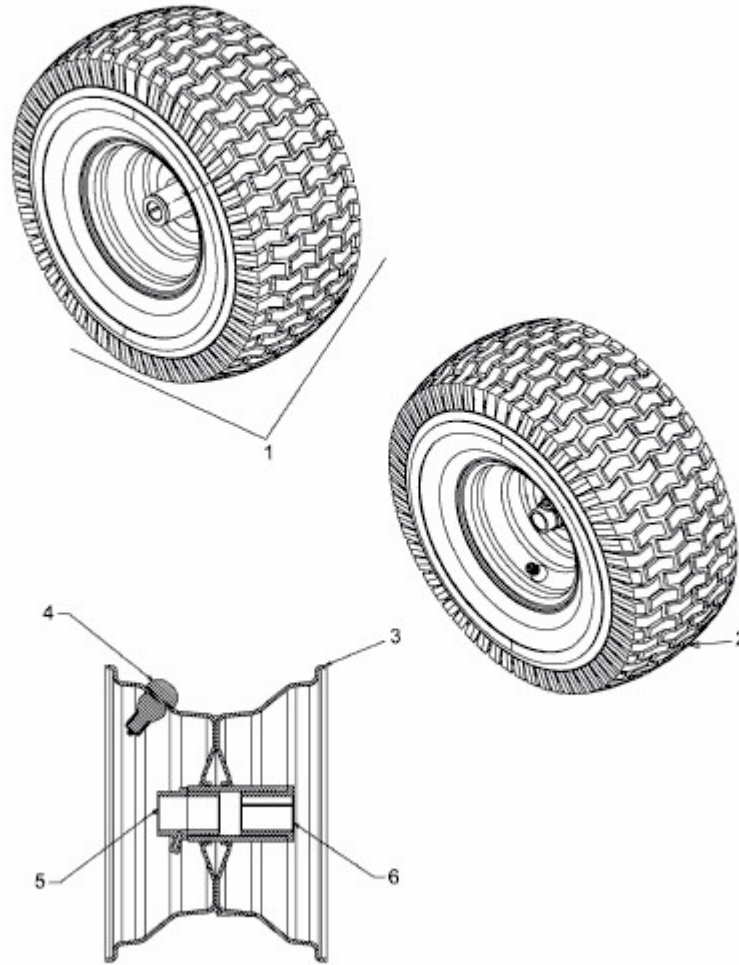

KOMMAND 92/13 T > 13AH77KE637 (2013) > RÄDER VORNE 15X6 AB 04.02.2013

ab 04.02.2013
from 04.02.2013
à partir du 04.02.2013

E3-08077A-01