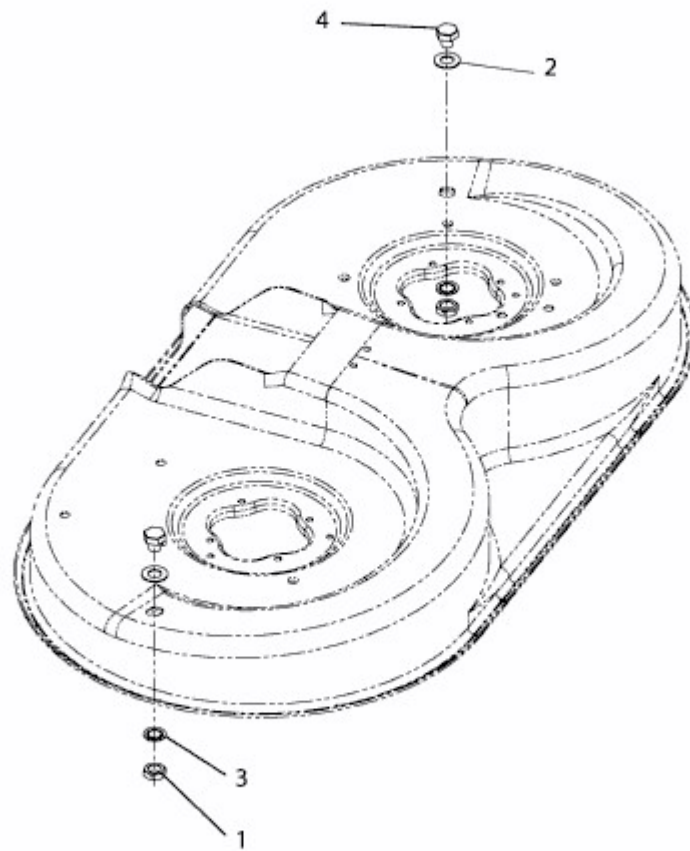

KOMMAND 92/13 T > 13AH77KE637 (2011) > VERSCHLUSSDECKEL WASCHDÜSE MÄHWERK

E3-05374A-01