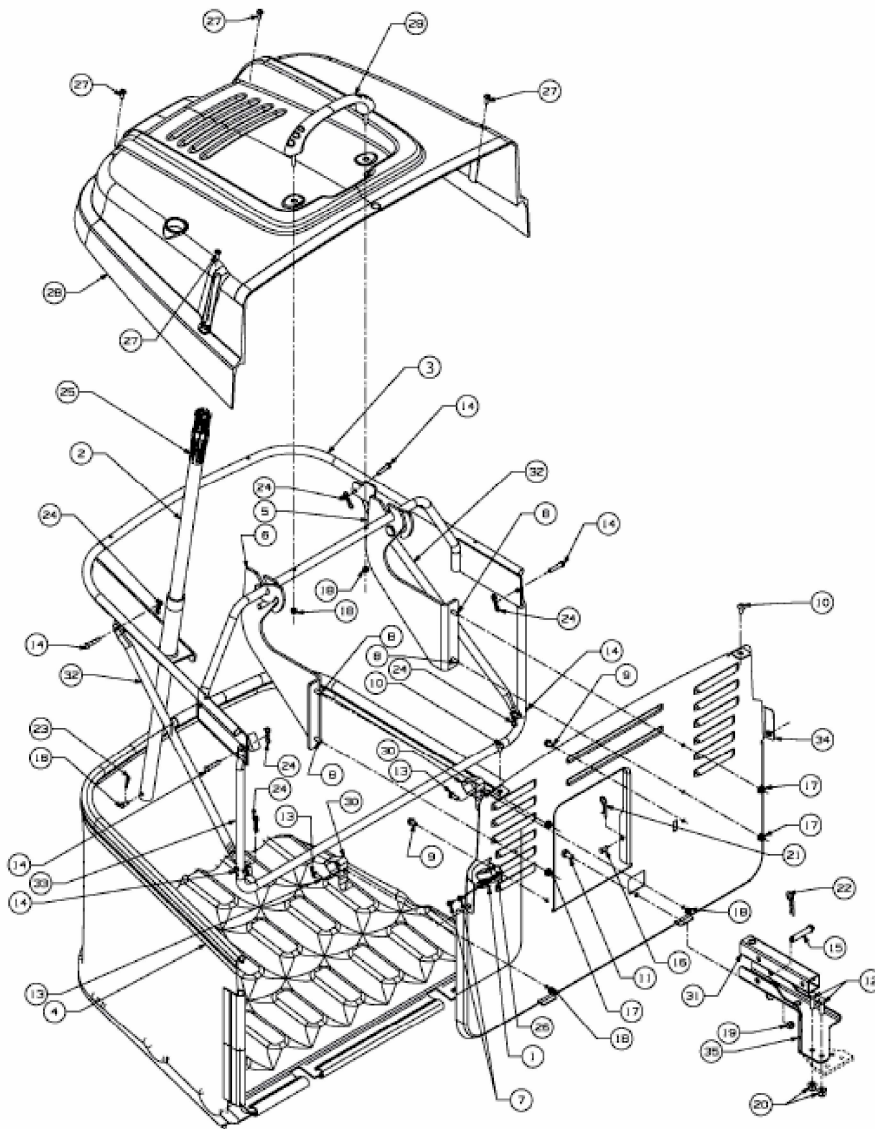

KROSSER 92/13,5 T > 13AH77KE636 (2013) > GRASFANGVORRICHTUNG

E3-03879B-01