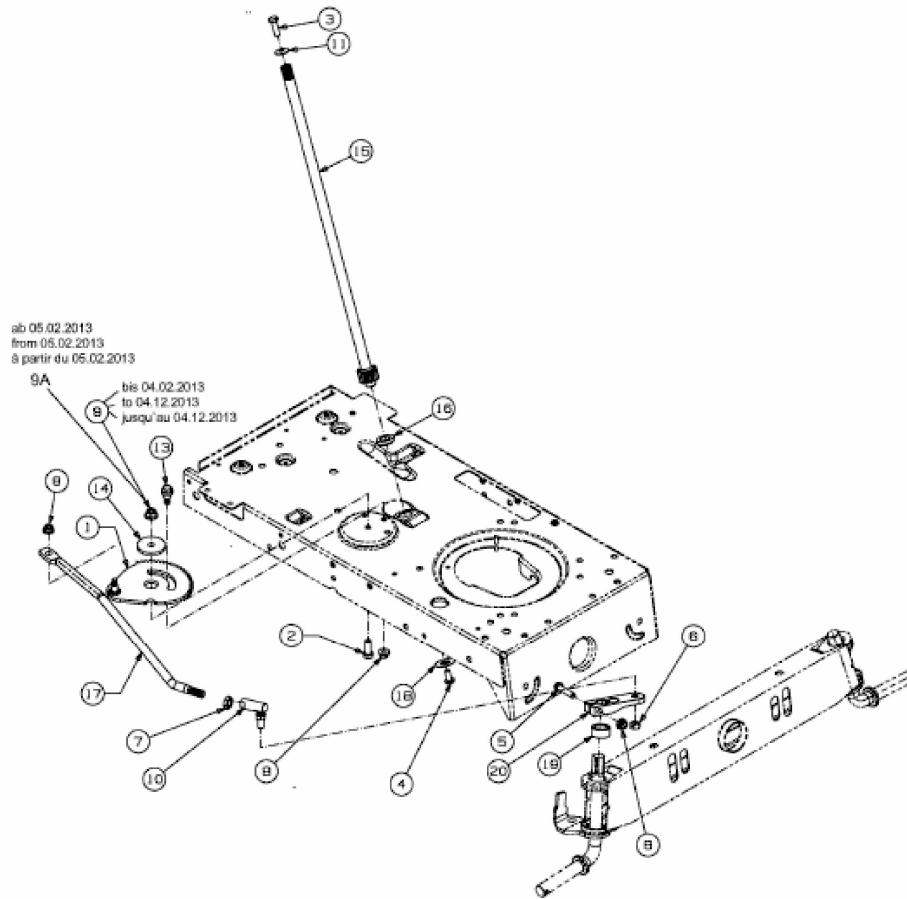

KROSSER 92/13,5 T > 13AH77KE636 (2013) > LENKUNG

E3-02700D-01