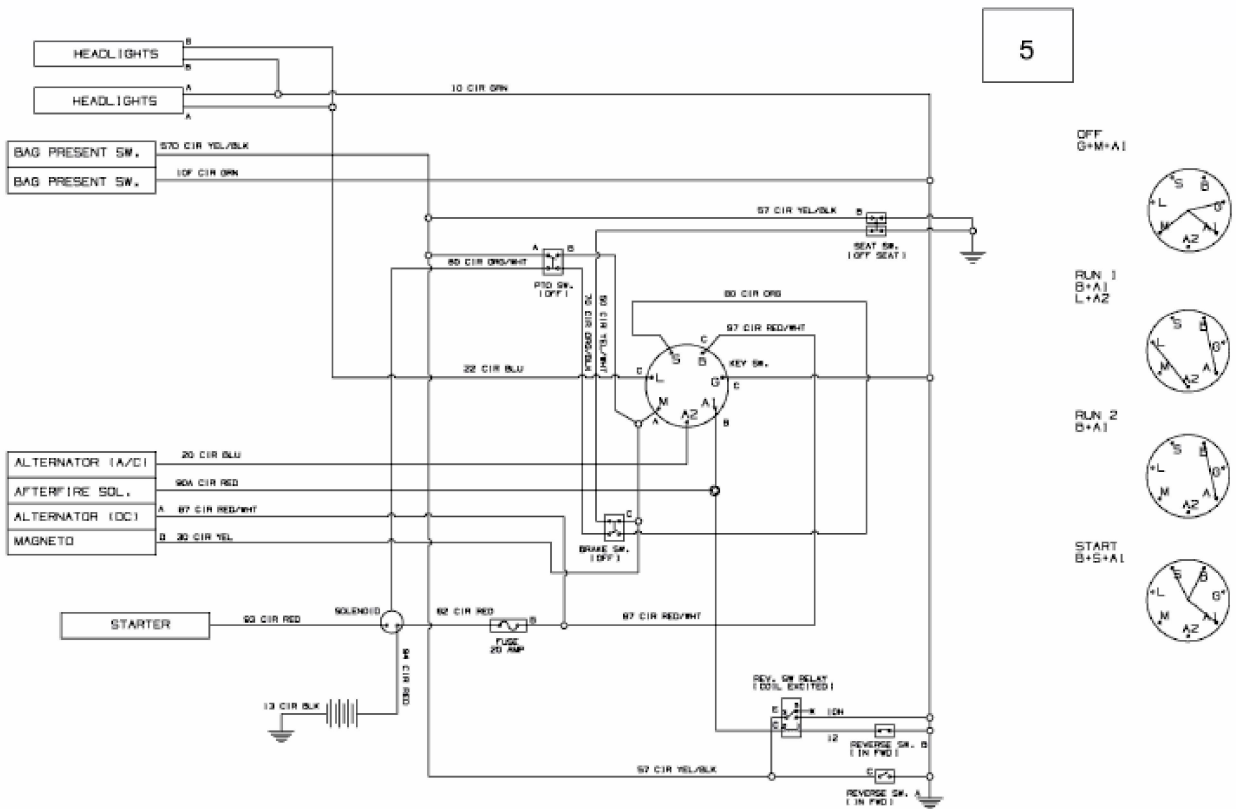

KROSSER 92/13,5 T > 13AH77KE636 (2010) > SCHALTPLAN

5

E3-03888D-02