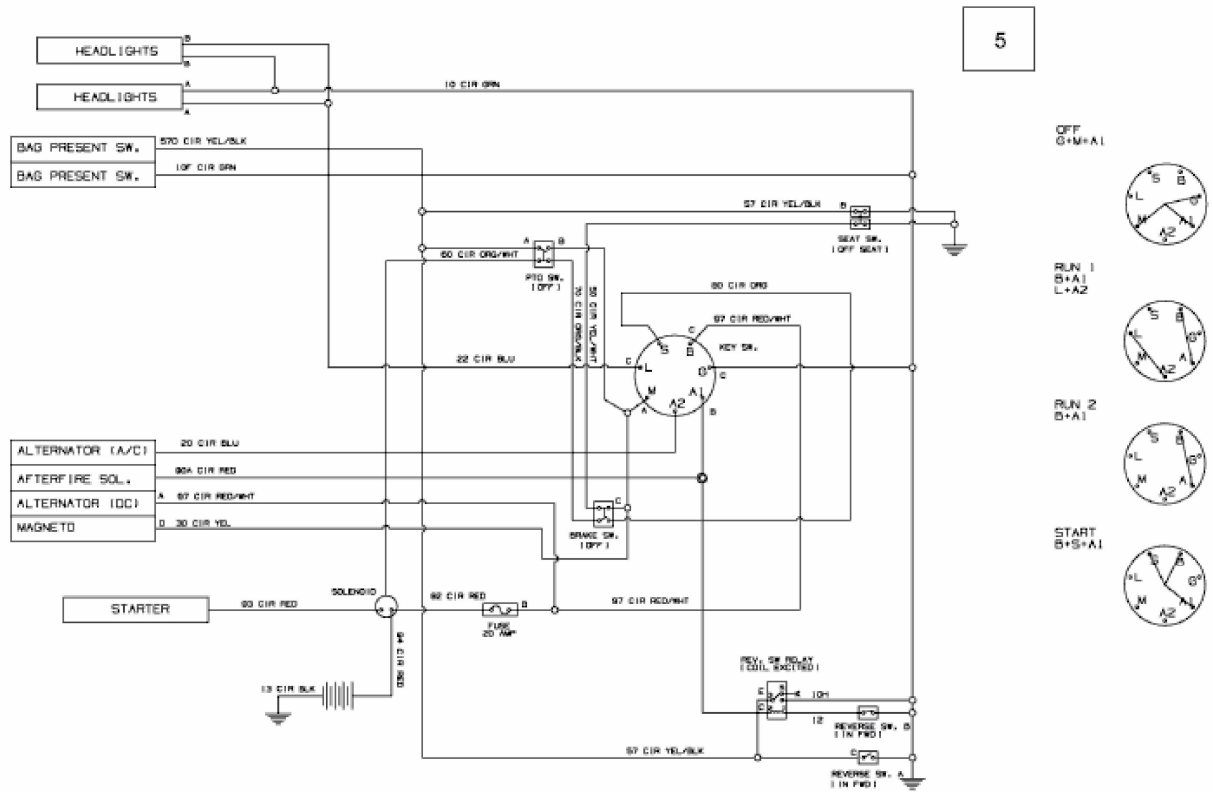

KROSSER 92/13,5 T > 13AH77KE636 (2009) > SCHALTPLAN

E3-03888B-02