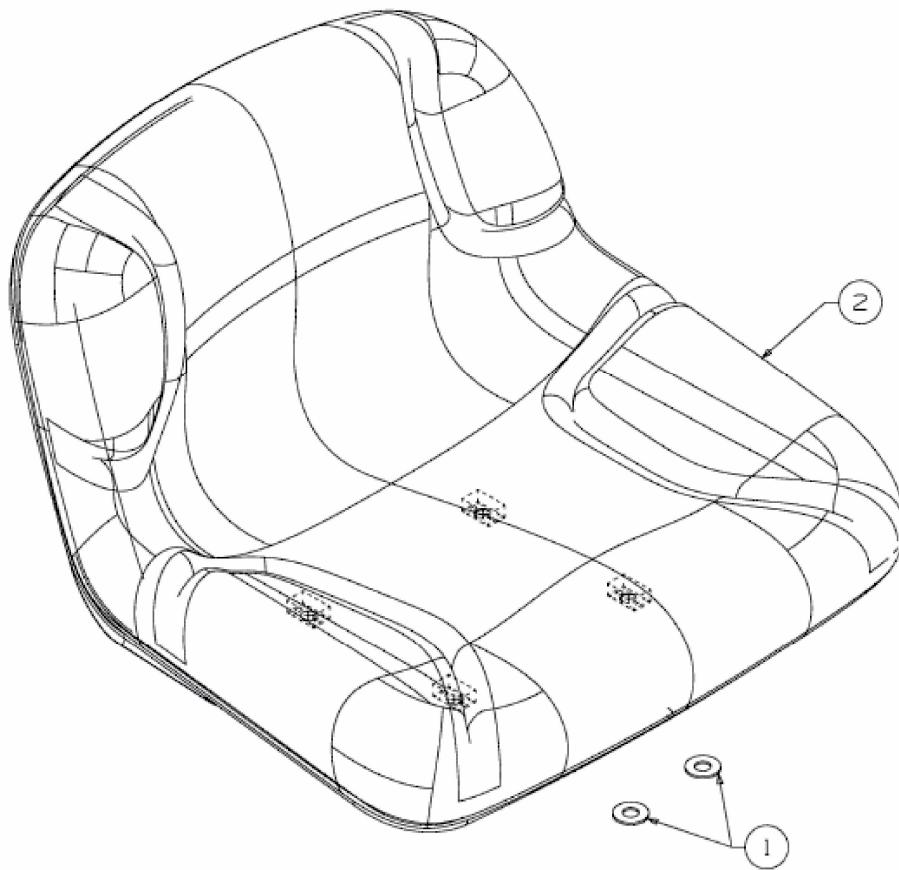

KROSSER 92/13,5 T > 13AH77KE636 (2009) > SITZ MIT MITTELHOHER RÜCKENLEHNE
(294MM)

E3-02715B-01