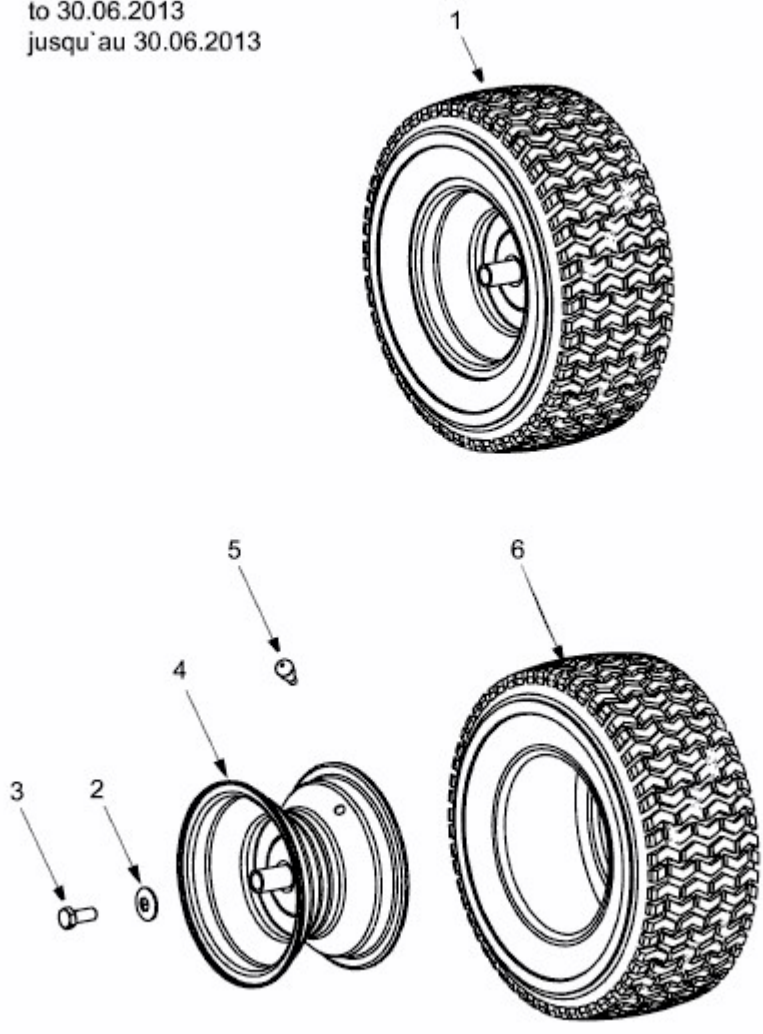

KOMMAND 80/12,5 T > 13AH77KC637 (2013) > RÄDER HINTEN 18X6.5 BIS 30.06.2013

bis 30.06.2013
to 30.06.2013
jusqu'au 30.06.2013

E3-02083B-01