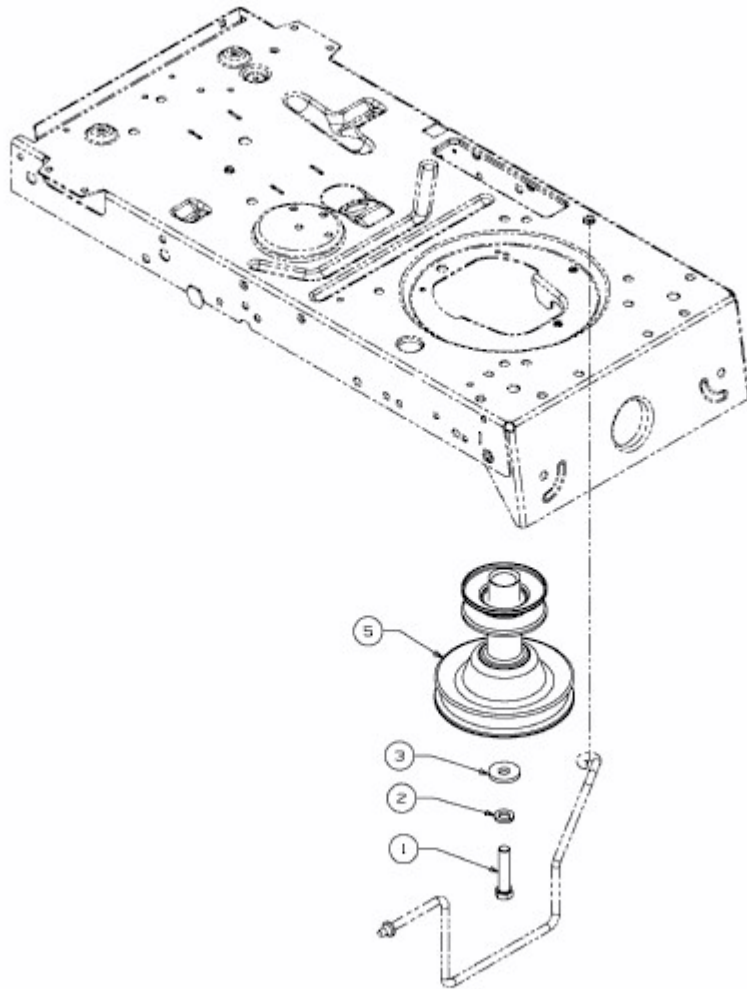

KOMMAND 80/12,5 T > 13AH77KC637 (2013) > MOTORKEILRIEMENSCHLEIBE

E3-03870B-01